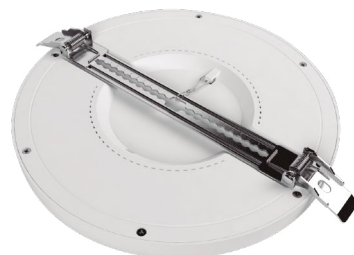

Downlights Monet

Monet Downlights

GARANTÍA 3 AÑOS
3 YEARS WARRANTY

DESCRIPCIÓN · DESCRIPTION

Downlights SMD de superficie con sistema Clip-On para una instalación más sencilla. Incluyen un driver integrado. Diámetro de corte regulable para posibilidad de instalación empotrable.

Series Monet y Monet Square disponibles en color Blanco, en diferentes potencias, tamaños y temperaturas de color.

Surface-mounted SMD downlights with Clip-On system for easier installation. They include an integrated driver. Adjustable cutting diameter for the possibility of recessed installation.

Monet and Monet Square series available in White, in different sizes, power and color temperatures.

ENLACES RELACIONADOS · RELATED LINKS

- [Declaración de conformidad CE / CE Declaration of Conformity](#)
- [ISO 9001](#)
- [ISO 14001](#)
- [Video tutorial (Español)](#)
- [Instruction manual video (English)](#)

GARANTÍA · WARRANTY

ALG le ofrece una garantía de **3 años** desde la fecha de compra.

ALG offers you a 3-year warranty from the date of purchase.

ALG dispone de un Sistema de Gestión de la Calidad según la norma ISO 9001 desde 1998 y desde el año 2001 estamos certificados con la norma 14001 para mejor conservación y protección del Medio Ambiente

ALG has a Quality Management System according to the ISO 9001 standard since 1998 and since 2001 we have been certified with the 14001 standard for better conservation and protection of the Environment.