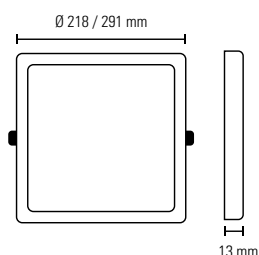

INFORMACIÓN TÉCNICA - TECHNICAL INFORMATION: MONET SQUARE 18W

DATOS COMERCIALES / COMMERCIAL DATA

CODE	67737	67655	67656
REFERENCE	DOWN MONET SQ 18W 30K	DOWN MONET SQ 18W 40K	DOWN MONET SQ 18W 60K

DATOS ELECTRICOS / ELECTRICAL DATA

INPUT VOLTAGE	220-240V	220-240V	220-240V
FREQUENCY	50Hz	50Hz	50Hz
POWER	18W	18W	18W
POWER FACTOR	0,50	0,50	0,50

DATOS FOTOMÉTRICOS / PHOTOMETRIC DATA

EFFICACY (LM/W)	83lm/W	83lm/W	83lm/W
LUMINOUS FLUX (LM)	1500lm	1500lm	1500lm
CCT (KELVIN)	3000K	4000K	6000K
CRI	80	80	80
BEAM ANGLE	110°	110°	110°

VIDA ÚTIL Y MEDIO AMBIENTE / LIFESPAN & ENVIRONMENTAL DATA

ENERGY CLASS	F	F	F
CONSUMPTION	18kWh/1000h	18kWh/1000h	18kWh/1000h
LIFESPAN	35000h	35000h	35000h
ON/OFF CICLES	20000	20000	20000
USE (H/DAY)	12h/day	12h/day	12h/day
WORKING TEMP.	-20°C~+40°C	-20°C~+40°C	-20°C~+40°C

CARACTERÍSTICAS FÍSICAS / PHYSICAL CHARACTERISTICS

SIZE	Ø215x13mm	Ø215x13mm	Ø215x13mm
CUTTING SIZE	60mm ~190mm	60mm ~190mm	60mm ~190mm
WEIGHT	0,350kg	0,350kg	0,350kg
IP PROTECTION	IP20	IP20	IP20

EMBALAJE / PACKAGING

CODE	67737	67655	67656
REFERENCE	DOWN MONET SQ 18W 30K	DOWN MONET SQ 18W 40K	DOWN MONET SQ 18W 60K
UNITS MIDDLE BOX	20	20	20
SIZE OF INDIVIDUAL BOX	223*223*40mm	223*223*40mm	223*223*40mm
GROSS WEIGHT	0,400kgs	0,400kgs	0,400kgs

DIMENSIONES - SIZE