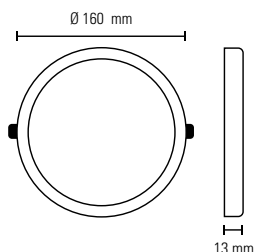

INFORMACIÓN TÉCNICA - TECHNICAL INFORMATION: MONET 12W

DATOS COMERCIALES / COMMERCIAL DATA

CODE	67668	67669	67670
REFERENCE	DOWN MONET 12W 30K	DOWN MONET 12W 40K	DOWN MONET 12W 60K

DATOS ELECTRICOS / ELECTRICAL DATA

INPUT VOLTAGE	220-240V	220-240V	220-240V
FREQUENCY	50Hz	50Hz	50Hz
POWER	12W	12W	12W
POWER FACTOR	0,50	0,50	0,50

DATOS FOTOMÉTRICOS / PHOTOMETRIC DATA

EFFICACY (LM/W)	79lm/W	79lm/W	79lm/W
LUMINOUS FLUX (LM)	950lm	950lm	950lm
CCT (KELVIN)	3000K	4000K	6000K
CRI	80	80	80
BEAM ANGLE	110°	110°	110°

VIDA ÚTIL Y MEDIO AMBIENTE / LIFESPAN & ENVIRONMENTAL DATA

ENERGY CLASS	F	F	F
CONSUMPTION	12kWh/1000h	12kWh/1000h	12kWh/1000h
LIFESPAN	35000h	35000h	35000h
ON/OFF CICLES	20000	20000	20000
USE (H/DAY)	12h/day	12h/day	12h/day
WORKING TEMP.	-20°C~+40°C	-20°C~+40°C	-20°C~+40°C

CARACTERÍSTICAS FÍSICAS / PHYSICAL CHARACTERISTICS

SIZE	Ø160x13mm	Ø160x13mm	Ø160x13mm
CUTTING SIZE	60mm ~140mm	60mm ~140mm	60mm ~140mm
WEIGHT	0,250kg	0,250kg	0,250kg
IP PROTECTION	IP20	IP20	IP20

EMBALAJE / PACKAGING

CODE	67668	67669	67670
REFERENCE	DOWN MONET 12W 30K	DOWN MONET 12W 40K	DOWN MONET12W 60K
UNITS MIDDLE BOX	40	40	40
SIZE OF INDIVIDUAL BOX	180*170*40mm	180*170*40mm	180*170*40mm
GROSS WEIGHT	0,300kgs	0,300kgs	0,300kgs

DIMENSIONES - SIZE