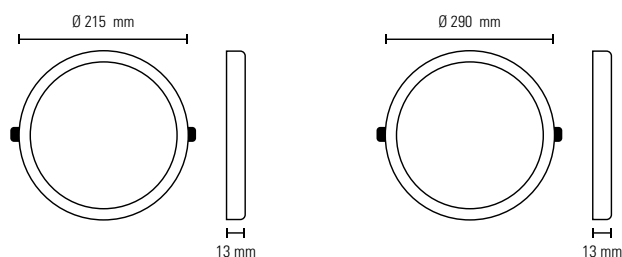

INFORMACIÓN TÉCNICA - TECHNICAL INFORMATION: MONET 18W / 24W DIMMABLE

DATOS COMERCIALES / COMMERCIAL DATA

CODE	67687	67688
REFERENCE	DOWN MONET R 18W 40K	DOWN MONET R 24W 40K

DATOS ELECTRICOS / ELECTRICAL DATA

INPUT VOLTAGE	220-240V	220-240V
FREQUENCY	50Hz	50Hz
POWER	18W	24W
POWER FACTOR	0,50	0,50

DATOS FOTOMÉTRICOS / PHOTOMETRIC DATA

EFFICACY (LM/W)	83lm/W	96lm/W
LUMINOUS FLUX (LM)	1500lm	2300lm
CCT (KELVIN)	3000K	4000K
CRI	80	80
BEAM ANGLE	110°	110°

VIDA ÚTIL Y MEDIO AMBIENTE / LIFESPAN & ENVIRONMENTAL DATA

ENERGY CLASS	F	E
CONSUMPTION	18kWh/1000h	24kWh/1000h
LIFESPAN	35000h	35000h
ON/OFF CICLES	20000	20000
USE (H/DAY)	12h/day	12h/day
WORKING TEMP.	-20°C~+40°C	-20°C~+40°C

CARACTERÍSTICAS FÍSICAS / PHYSICAL CHARACTERISTICS

SIZE	Ø215x13mm	Ø290x13mm
CUTTING SIZE	60mm ~190mm	60mm ~260mm
WEIGHT	0,350kg	0,675kg
IP PROTECTION	IP20	IP20

EMBALAJE / PACKAGING

CODE	67687	67688
REFERENCE	DOWN MONET R 18W 30K	DOWN MONET R 24W 40K
UNITS MIDDLE BOX	20	10
SIZE OF INDIVIDUAL BOX	223*223*40mm	307*297*40mm
GROSS WEIGHT	0,400kgs	0,700kgs

DIMENSIONES - SIZE