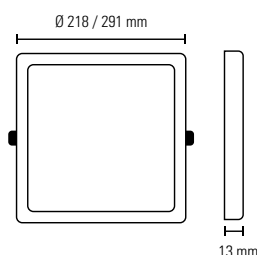

INFORMACIÓN TÉCNICA - TECHNICAL INFORMATION: MONET SQUARE 18W

DATOS COMERCIALES / COMMERCIAL DATA

CODE	67737	67655	67656
REFERENCE	DOWN MONET SQ 18W 30K	DOWN MONET SQ 18W 40K	DOWN MONET SQ 18W 60K

DATOS ELECTRICOS / ELECTRICAL DATA

INPUT VOLTAGE	220-240V	220-240V	220-240V
FREQUENCY	50Hz	50Hz	50Hz
POWER	18W	18W	18W
POWER FACTOR	0,50	0,50	0,50

DATOS FOTOMÉTRICOS / PHOTOMETRIC DATA

EFFICACY (LM/W)	83lm/W	83lm/W	83lm/W
LUMINOUS FLUX (LM)	1500lm	1500lm	1500lm
CCT (KELVIN)	3000K	4000K	6000K
CRI	80	80	80
BEAM ANGLE	110°	110°	110°

VIDA ÚTIL Y MEDIO AMBIENTE / LIFESPAN & ENVIRONMENTAL DATA

ENERGY CLASS	F	F	F
CONSUMPTION	18kWh/1000h	18kWh/1000h	18kWh/1000h
LIFESPAN	35000h	35000h	35000h
ON/OFF CICLES	20000	20000	20000
USE (H/DAY)	12h/day	12h/day	12h/day
WORKING TEMP.	-20°C~+40°C	-20°C~+40°C	-20°C~+40°C

CARACTERÍSTICAS FÍSICAS / PHYSICAL CHARACTERISTICS

SIZE	Ø215x13mm	Ø215x13mm	Ø215x13mm
CUTTING SIZE	60mm ~190mm	60mm ~190mm	60mm ~190mm
WEIGHT	0,350kg	0,350kg	0,350kg
IP PROTECTION	IP20	IP20	IP20

EMBALAJE / PACKAGING

CODE	67737	67655	67656
REFERENCE	DOWN MONET SQ 18W 30K	DOWN MONET SQ 18W 40K	DOWN MONET SQ 18W 60K
UNITS MIDDLE BOX	20	20	20
SIZE OF INDIVIDUAL BOX	223*223*40mm	223*223*40mm	223*223*40mm
GROSS WEIGHT	0,400kgs	0,400kgs	0,400kgs

DIMENSIONES - SIZE