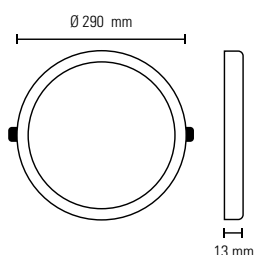

INFORMACIÓN TÉCNICA - TECHNICAL INFORMATION: **MONET 24W**

DATOS COMERCIALES / COMMERCIAL DATA

CODE	67672	67653	67654
REFERENCE	DOWN MONET 24W 30K	DOWN MONET 24W 40K	DOWN MONET 24W 60K

DATOS ELECTRICOS / ELECTRICAL DATA

INPUT VOLTAGE	220-240V	220-240V	220-240V
FREQUENCY	50Hz	50Hz	50Hz
POWER	24W	24W	24W
POWER FACTOR	0,50	0,50	0,50

DATOS FOTOMÉTRICOS / PHOTOMETRIC DATA

EFFICACY (LM/W)	96lm/W	96lm/W	96lm/W
LUMINOUS FLUX (LM)	2300lm	2300lm	2300lm
CCT (KELVIN)	3000K	4000K	6000K
CRI	80	80	80
BEAM ANGLE	110°	110°	110°

VIDA ÚTIL Y MEDIO AMBIENTE / LIFESPAN & ENVIRONMENTAL DATA

ENERGY CLASS	E	E	E
CONSUMPTION	24kWh/1000h	24kWh/1000h	24kWh/1000h
LIFESPAN	35000h	35000h	35000h
ON/OFF CICLES	20000	20000	20000
USE (H/DAY)	12h/day	12h/day	12h/day
WORKING TEMP.	-20°C~+40°C	-20°C~+40°C	-20°C~+40°C

CARACTERÍSTICAS FÍSICAS / PHYSICAL CHARACTERISTICS

SIZE	Ø290x13mm	Ø290x13mm	Ø290x13mm
CUTTING SIZE	60mm ~260mm	60mm ~260mm	60mm ~260mm
WEIGHT	0,675kg	0,675kg	0,675kg
IP PROTECTION	IP20	IP20	IP20

EMBALAJE / PACKAGING

CODE	67672	67653	67654
REFERENCE	DOWN MONET 24W 30K	DOWN MONET 24W 40K	DOWN MONET 24W 60K
UNITS MIDDLE BOX	10	10	10
SIZE OF INDIVIDUAL BOX	307*297*40mm	307*297*40mm	307*297*40mm
GROSS WEIGHT	0,700kgs	0,700kgs	0,700kgs

DIMENSIONES - SIZE