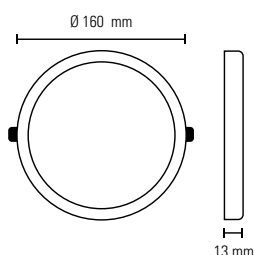

INFORMACIÓN TÉCNICA - TECHNICAL INFORMATION: **MONET 12W**

DATOS COMERCIALES / COMMERCIAL DATA

CODE	67668	67669	67670
REFERENCE	DOWN MONET 12W 30K	DOWN MONET 12W 40K	DOWN MONET 12W 60K

DATOS ELECTRICOS / ELECTRICAL DATA

INPUT VOLTAGE	220-240V	220-240V	220-240V
FREQUENCY	50Hz	50Hz	50Hz
POWER	12W	12W	12W
POWER FACTOR	0,50	0,50	0,50

DATOS FOTOMÉTRICOS / PHOTOMETRIC DATA

EFFICACY (LM/W)	79lm/W	79lm/W	79lm/W
LUMINOUS FLUX (LM)	950lm	950lm	950lm
CCT (KELVIN)	3000K	4000K	6000K
CRI	80	80	80
BEAM ANGLE	110°	110°	110°

VIDA ÚTIL Y MEDIO AMBIENTE / LIFESPAN & ENVIRONMENTAL DATA

ENERGY CLASS	F	F	F
CONSUMPTION	12kWh/1000h	12kWh/1000h	12kWh/1000h
LIFESPAN	35000h	35000h	35000h
ON/OFF CICLES	20000	20000	20000
USE (H/DAY)	12h/day	12h/day	12h/day
WORKING TEMP.	-20°C~+40°C	-20°C~+40°C	-20°C~+40°C

CARACTERÍSTICAS FÍSICAS / PHYSICAL CHARACTERISTICS

SIZE	Ø160x13mm	Ø160x13mm	Ø160x13mm
CUTTING SIZE	60mm ~140mm	60mm ~140mm	60mm ~140mm
WEIGHT	0,250kg	0,250kg	0,250kg
IP PROTECTION	IP20	IP20	IP20

EMBALAJE / PACKAGING

CODE	67668	67669	67670
REFERENCE	DOWN MONET 12W 30K	DOWN MONET 12W 40K	DOWN MONET12W 60K
UNITS MIDDLE BOX	40	40	40
SIZE OF INDIVIDUAL BOX	180*170*40mm	180*170*40mm	180*170*40mm
GROSS WEIGHT	0,300kgs	0,300kgs	0,300kgs

DIMENSIONES - SIZE