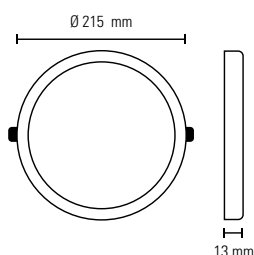

INFORMACIÓN TÉCNICA - TECHNICAL INFORMATION: **MONET 18W**

DATOS COMERCIALES / COMMERCIAL DATA

CODE	67671	67651	67652
REFERENCE	DOWN MONET 18W 30K	DOWN MONET 18W 40K	DOWN MONET 18W 60K

DATOS ELECTRICOS / ELECTRICAL DATA

INPUT VOLTAGE	220-240V	220-240V	220-240V
FREQUENCY	50Hz	50Hz	50Hz
POWER	18W	18W	18W
POWER FACTOR	0,50	0,50	0,50

DATOS FOTOMÉTRICOS / PHOTOMETRIC DATA

EFFICACY (LM/W)	83lm/W	83lm/W	83lm/W
LUMINOUS FLUX (LM)	1500lm	1500lm	1500lm
CCT (KELVIN)	3000K	4000K	6000K
CRI	80	80	80
BEAM ANGLE	110°	110°	110°

VIDA ÚTIL Y MEDIO AMBIENTE / LIFESPAN & ENVIRONMENTAL DATA

ENERGY CLASS	F	F	F
CONSUMPTION	18kWh/1000h	18kWh/1000h	18kWh/1000h
LIFESPAN	35000h	35000h	35000h
ON/OFF CICLES	20000	20000	20000
USE (H/DAY)	12h/day	12h/day	12h/day
WORKING TEMP.	-20°C~+40°C	-20°C~+40°C	-20°C~+40°C

CARACTERÍSTICAS FÍSICAS / PHYSICAL CHARACTERISTICS

SIZE	Ø215x13mm	Ø215x13mm	Ø215x13mm
CUTTING SIZE	60mm ~190mm	60mm ~190mm	60mm ~190mm
WEIGHT	0,350kg	0,350kg	0,350kg
IP PROTECTION	IP20	IP20	IP20

EMBALAJE / PACKAGING

CODE	67671	67651	67652
REFERENCE	DOWN MONET 18W 30K	DOWN MONET 18W 40K	DOWN MONET18W 60K
UNITS MIDDLE BOX	20	20	20
SIZE OF INDIVIDUAL BOX	223*223*40mm	223*223*40mm	223*223*40mm
GROSS WEIGHT	0,400kgs	0,400kgs	0,400kgs

DIMENSIONES - SIZE