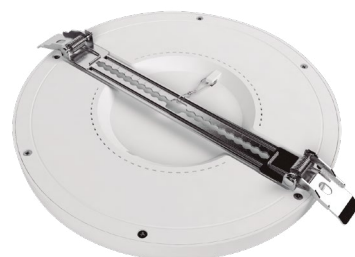

Downlights Monet

Monet Downlights

GARANTÍA 3 AÑOS
3 YEARS WARRANTY

DESCRIPCIÓN · DESCRIPTION

Downlights SMD de superficie con sistema Clip-On para una instalación más sencilla. Incluyen un driver integrado. Diámetro de corte regulable para posibilidad de instalación empotrable.

Series Monet y Monet Square disponibles en color Blanco, en diferentes potencias, tamaños y temperaturas de color.

Surface-mounted SMD downlights with Clip-On system for easier installation. They include an integrated driver. Adjustable cutting diameter for the possibility of recessed installation.

Monet and Monet Square series available in White, in different sizes, power and color temperatures.

ENLACES RELACIONADOS · RELATED LINKS

- [Declaración de conformidad CE / CE Declaration of Conformity](#)
- [ISO 9001](#)
- [ISO 14001](#)
- [Video tutorial (Español)](#)
- [Instruction manual video (English)](#)

GARANTÍA · WARRANTY

ALG le ofrece una garantía de **3 años** desde la fecha de compra.

ALG offers you a 3-year warranty from the date of purchase.

ALG dispone de un Sistema de Gestión de la Calidad según la norma ISO 9001 desde 1998 y desde el año 2001 estamos certificados con la norma 14001 para mejor conservación y protección del Medio Ambiente

ALG has a Quality Management System according to the ISO 9001 standard since 1998 and since 2001 we have been certified with the 14001 standard for better conservation and protection of the Environment.