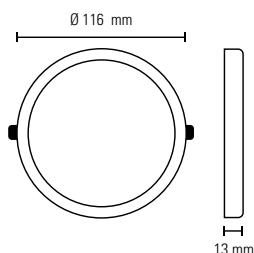

INFORMACIÓN TÉCNICA - TECHNICAL INFORMATION: **MONET 7W**

DATOS COMERCIALES / COMMERCIAL DATA

CODE	67422	67423	67439
REFERENCE	DOWN MONET 7W 30K	DOWN MONET 7W 40K	DOWN MONET 7W 60K

DATOS ELECTRICOS / ELECTRICAL DATA

INPUT VOLTAGE	220-240V	220-240V	220-240V
FREQUENCY	50Hz	50Hz	50Hz
POWER	7W	7W	7W
POWER FACTOR	0,50	0,50	0,50

DATOS FOTOMÉTRICOS / PHOTOMETRIC DATA

EFFICACY (LM/W)	73lm/W	73lm/W	73lm/W
LUMINOUS FLUX (LM)	510lm	510lm	510lm
CCT (KELVIN)	3000K	4000K	6000K
CRI	80	80	80
BEAM ANGLE	110°	110°	110°

VIDA ÚTIL Y MEDIO AMBIENTE / LIFESPAN & ENVIRONMENTAL DATA

ENERGY CLASS	F	F	F
CONSUMPTION	7kWh/1000h	7kWh/1000h	7kWh/1000h
LIFESPAN	35000h	35000h	35000h
ON/OFF CICLES	20000	20000	20000
USE (H/DAY)	12h/day	12h/day	12h/day
WORKING TEMP.	-20°C~+40°C	-20°C~+40°C	-20°C~+40°C

CARACTERÍSTICAS FÍSICAS / PHYSICAL CHARACTERISTICS

SIZE	Ø116x14mm	Ø116x14mm	Ø116x14mm
CUTTING SIZE	55mm ~ 78mm	55mm ~ 78mm	55mm ~ 78mm
WEIGHT	0,150kg	0,150kg	0,150kg
IP PROTECTION	IP20	IP20	IP20

EMBALAJE / PACKAGING

CODE	67422	67423	67439
REFERENCE	DOWN MONET 7W 30K	DOWN MONET 7W 40K	DOWN MONET 7W 60K
UNITS MIDDLE BOX	40	40	40
SIZE OF INDIVIDUAL BOX	132*122*40mm	132*122*40mm	132*122*40mm
GROSS WEIGHT	0,200kgs	0,200kgs	0,200kgs

DIMENSIONES - SIZE