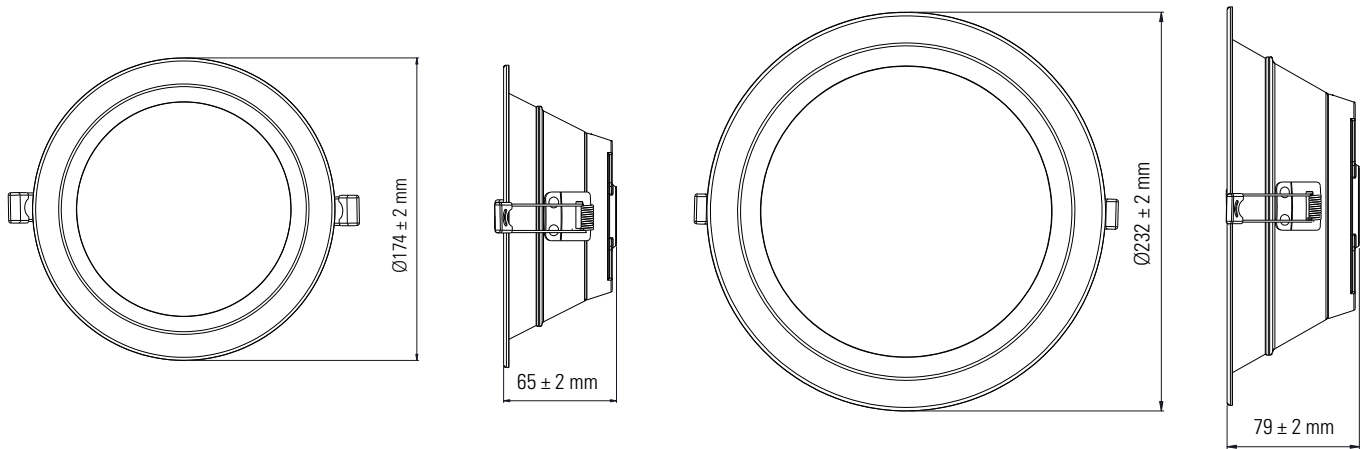

DATOS FOTOMÉTRICOS / PHOTOMETRIC DATA

EFFICACY (LM/W)	95lm/W	95lm/W
LUMINOUS FLUX (LM)	1400lm / 1900lm	2500lm / 3300lm
CCT (KELVIN)	3000K / 4000K / 6000K	3000K / 4000K / 6000K
CRI	80	80
BEAM ANGLE	110°	110°

SIZE	Ø174x65mm	Ø232x79mm
COLOR	Blanco · White · Blanc	Blanco · White · Blanc
WEIGHT	0,25kg	0,40kg
IP PROTECTION	IP44	IP44

EMBALAJE / PACKAGING

CODE	67593	67594
REFERENCE	DOWN MULTI 15/20W 3CCT	DOWN MULTI 26/35W 3CCT
UNITS OUTER BOX	12	12
SIZE OF INDIVIDUAL BOX	190*190*100 mm	247*247*105mm
GROSS WEIGHT INDIVIDUAL BOX	0,29kgs	0,46kgs
SIZE OF OUTER BOX	L400*W400*H320mm	L515*W515*H335
GROSS WEIGHT OUTER BOX	4.1KG	6.4KG

DIMENSIONES - SIZE

DISTRIBUCIÓN LUMÍNICA - LIGHT DISTRIBUTION

LIGHT DISTRIBUTION 62593

LIGHT DISTRIBUTION 62594