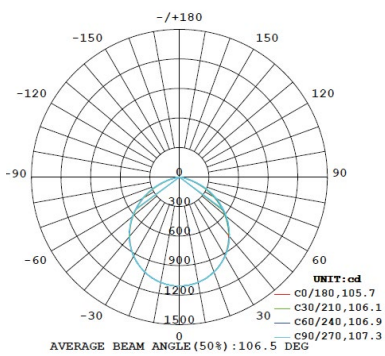

DATOS FOTOMÉTRICOS / PHOTOMETRIC DATA

EFFICACY (LM/W)	95lm/W	95lm/W
LUMINOUS FLUX (LM)	1400lm / 1900lm	2500lm / 3300lm
CCT (KELVIN)	3000K / 4000K / 6000K	3000K / 4000K / 6000K
CRI	80	80
BEAM ANGLE	110°	110°

SIZE	Ø174x65mm	Ø232x79mm
COLOR	Blanco · White · Blanc	Blanco · White · Blanc
WEIGHT	0,25kg	0,40kg
IP PROTECTION	IP44	IP44

EMBALAJE / PACKAGING

CODE	67593	67594
REFERENCE	DOWN MULTI 15/20W 3CCT	DOWN MULTI 26/35W 3CCT
UNITS OUTER BOX	12	12
SIZE OF INDIVIDUAL BOX	190*190*100 mm	247*247*105mm
GROSS WEIGHT INDIVIDUAL BOX	0,29kgs	0,46kgs
SIZE OF OUTER BOX	L400*W400*H320mm	L515*W515*H335
GROSS WEIGHT OUTER BOX	4.1KG	6.4KG

DIMENSIONES - SIZE

DISTRIBUCIÓN LUMÍNICA - LIGHT DISTRIBUTION

LIGHT DISTRIBUTION 62593

LIGHT DISTRIBUTION 62594