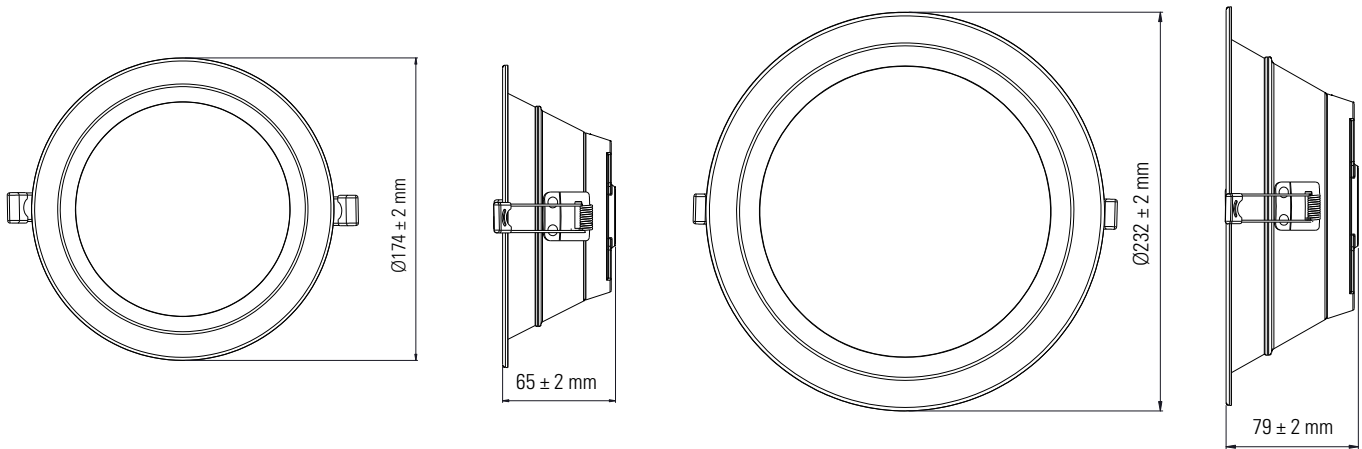

DATOS FOTOMÉTRICOS / PHOTOMETRIC DATA

EFFICACY (LM/W)	95lm/W	95lm/W
LUMINOUS FLUX (LM)	1400lm / 1900lm	2500lm / 3300lm
CCT (KELVIN)	3000K / 4000K / 6000K	3000K / 4000K / 6000K
CRI	80	80
BEAM ANGLE	110°	110°

SIZE	Ø174x65mm	Ø232x79mm
COLOR	Blanco · White · Blanc	Blanco · White · Blanc
WEIGHT	0,25kg	0,40kg
IP PROTECTION	IP44	IP44

EMBALAJE / PACKAGING

CODE	67593	67594
REFERENCE	DOWN MULTI 15/20W 3CCT	DOWN MULTI 26/35W 3CCT
UNITS OUTER BOX	12	12
SIZE OF INDIVIDUAL BOX	190*190*100 mm	247*247*105mm
GROSS WEIGHT INDIVIDUAL BOX	0,29kgs	0,46kgs
SIZE OF OUTER BOX	L400*W400*H320mm	L515*W515*H335
GROSS WEIGHT OUTER BOX	4.1KG	6.4KG

DIMENSIONES - SIZE

DISTRIBUCIÓN LUMÍNICA - LIGHT DISTRIBUTION

LIGHT DISTRIBUTION 62593

LIGHT DISTRIBUTION 62594