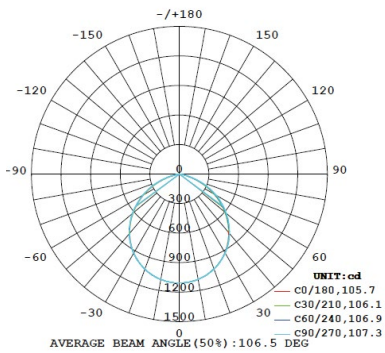

DATOS FOTOMÉTRICOS / PHOTOMETRIC DATA

EFFICACY (LM/W)	95lm/W	95lm/W
LUMINOUS FLUX (LM)	1400lm / 1900lm	2500lm / 3300lm
CCT (KELVIN)	3000K / 4000K / 6000K	3000K / 4000K / 6000K
CRI	80	80
BEAM ANGLE	110°	110°

SIZE	Ø174x65mm	Ø232x79mm
COLOR	Blanco · White · Blanc	Blanco · White · Blanc
WEIGHT	0,25kg	0,40kg
IP PROTECTION	IP44	IP44

EMBALAJE / PACKAGING

CODE	67593	67594
REFERENCE	DOWN MULTI 15/20W 3CCT	DOWN MULTI 26/35W 3CCT
UNITS OUTER BOX	12	12
SIZE OF INDIVIDUAL BOX	190*190*100 mm	247*247*105mm
GROSS WEIGHT INDIVIDUAL BOX	0,29kgs	0,46kgs
SIZE OF OUTER BOX	L400*W400*H320mm	L515*W515*H335
GROSS WEIGHT OUTER BOX	4.1KG	6.4KG

DIMENSIONES - SIZE

DISTRIBUCIÓN LUMÍNICA - LIGHT DISTRIBUTION

LIGHT DISTRIBUTION 62593

LIGHT DISTRIBUTION 62594