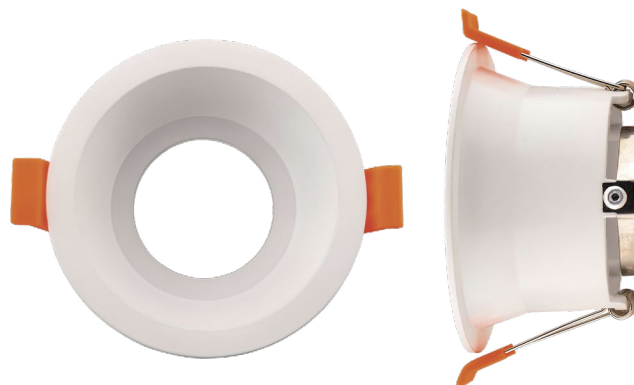

LightED

series

FICHA TÉCNICA

ARO DICRO RD CONFORT VISUAL BCO

01 / 03 / 2023

ARO DICRO RD CONFORT VISUAL BCO

Aro Empotrable
Confort Visual
No incluye portalámparas

Descripción del Producto

Aro dicroico para luz indirecta y mayor confort visual en color blanco para bombillas GU10 o MR16.
No incluye portalámparas.

Principales Características

- Disponible en Blanco
- Ideal para luz indirecta
- Ø87mm de diámetro exterior
- Ø75mm de diámetro de corte
- Para bombillas dicroicas GU10 o MR16 (Ø50mm)

Garantía ALG

Antonio López Garrido, S.A. le ofrece una garantía de producto de **3 años** desde la fecha de compra del mismo.

Datos comerciales y técnicos

Código	Referencia	Color	Medidas	Diámetro de Corte	Peso	Unidades
67154	ARODICRO RD CONFORT VISUAL BCO	Blanco	Ø87x46 mm	Ø75mm	100g	1