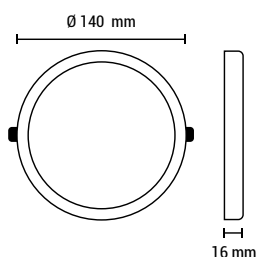

INFORMACIÓN TÉCNICA - TECHNICAL INFORMATION: **MONET CM 7W**

DATOS COMERCIALES / COMMERCIAL DATA

CODE	67509
REFERENCE	DOWN MONET CM 7W 40K

DATOS ELECTRICOS / ELECTRICAL DATA

INPUT VOLTAGE	220-240V
FREQUENCY	50Hz
POWER	7W
POWER FACTOR	0,50

DATOS FOTOMÉTRICOS / PHOTOMETRIC DATA

EFFICACY (LM/W)	73lm/W
LUMINOUS FLUX (LM)	510lm
CCT (KELVIN)	4000K
CRI	80
BEAM ANGLE	110°

VIDA ÚTIL Y MEDIO AMBIENTE / LIFESPAN & ENVIRONMENTAL DATA

ENERGY CLASS	F
CONSUMPTION	7kWh/1000h
LIFESPAN	35000h
ON/OFF CICLES	20000
USE (H/DAY)	12h/day
WORKING TEMP.	-20°C~+40°C

CARACTERÍSTICAS FÍSICAS / PHYSICAL CHARACTERISTICS

SIZE	Ø140x16mm
CUTTING SIZE	55mm ~ 78mm
WEIGHT	0,150kg
IP PROTECTION	IP20

EMBALAJE / PACKAGING

CODE	67509
REFERENCE	DOWN MONET CM 7W 40K
UNITS MIDDLE BOX	40
SIZE OF INDIVIDUAL BOX	55*145*34mm
GROSS WEIGHT	0,200kgs

DIMENSIONES - SIZE