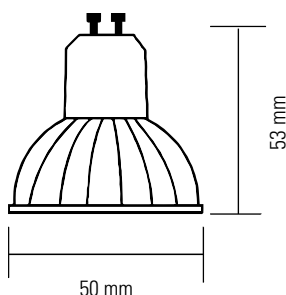

CARACTERÍSTICAS FÍSICAS / PHYSICAL CHARACTERISTICS

SIZE	Ø50x56mm	Ø50x56mm	Ø50x56mm
WEIGHT	0,058kg	0,058kg	0,058kg
IP PROTECTION	IP40	IP40	IP40

EMBALAJE / PACKAGING

CODE	62540	62586	62587
REFERENCE	GU10 RG 7W 12° 27K	GU10 RG 7W 12° 30K	GU10 RG 7W 12° 40K
UNITS MIDDLE BOX	100	20	20
SIZE OF INDIVIDUAL BOX	53*53*61mm	53*53*61mm	53*53*61mm

DIMENSIONES - SIZE

INFORMACIÓN TÉCNICA - TECHNICAL INFORMATION: 24°

DATOS COMERCIALES / COMMERCIAL DATA

CODE	62274	62588	62589
REFERENCE	GU10 RG 7W 24° 27K	GU10 RG 7W 24° 30K	GU10 RG 7W 24° 40K

DATOS ELECTRICOS / ELECTRICAL DATA

CARACTERÍSTICAS FÍSICAS / PHYSICAL CHARACTERISTICS

SIZE	Ø50x56mm	Ø50x56mm	Ø50x56mm
WEIGHT	0,058kg	0,058kg	0,058kg
IP PROTECTION	IP40	IP40	IP40

EMBALAJE / PACKAGING

CODE	62274	62588	62589
REFERENCE	GU10 RG 7W 24° 27K	GU10 RG 7W 24° 30K	GU10 RG 7W 24° 40K
UNITS MIDDLE BOX	100	20	20
SIZE OF INDIVIDUAL BOX	53*53*61mm	53*53*61mm	53*53*61mm

CARACTERÍSTICAS FÍSICAS / PHYSICAL CHARACTERISTICS

SIZE	Ø50x56mm	Ø50x56mm	Ø50x56mm
WEIGHT	0,058kg	0,058kg	0,058kg
IP PROTECTION	IP40	IP40	IP40

EMBALAJE / PACKAGING

CODE	62583	62584	62585
REFERENCE	GU10 RG 7W 60° 27K	GU10 RG 7W 60° 30K	GU10 RG 7W 60° 40K
UNITS MIDDLE BOX	100	20	20
SIZE OF INDIVIDUAL BOX	53*53*61mm	53*53*61mm	53*53*61mm