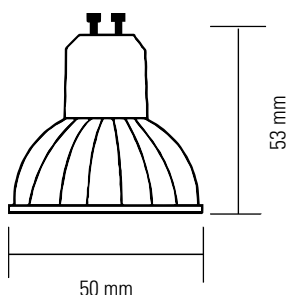

### DATOS FOTOMÉTRICOS / PHOTOMETRIC DATA

EFFICACY (LM/W)	86lm/W	86lm/W	86lm/W
LUMINOUS FLUX (LM)	600lm	600lm	600lm
CCT (KELVIN)	2700K	3000K	4000K
CRI	80	80	80
BEAM ANGLE	12°	12°	12°

### CARACTERÍSTICAS FÍSICAS / PHYSICAL CHARACTERISTICS

SIZE	Ø50x56mm	Ø50x56mm	Ø50x56mm
WEIGHT	0,058kg	0,058kg	0,058kg
IP PROTECTION	IP40	IP40	IP40

## DIMENSIONES - SIZE