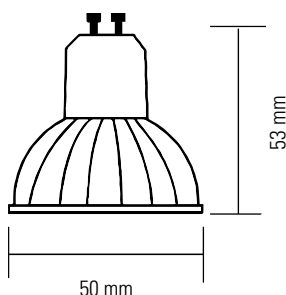

### DATOS FOTOMÉTRICOS / PHOTOMETRIC DATA

EFFICACY (LM/W)	86lm/W	86lm/W	86lm/W
LUMINOUS FLUX (LM)	600lm	600lm	600lm
CCT (KELVIN)	2700K	3000K	4000K
CRI	80	80	80
BEAM ANGLE	24°	24°	24°

### CARACTERÍSTICAS FÍSICAS / PHYSICAL CHARACTERISTICS

SIZE	Ø50x56mm	Ø50x56mm	Ø50x56mm
WEIGHT	0,058kg	0,058kg	0,058kg
IP PROTECTION	IP40	IP40	IP40

## DIMENSIONES - SIZE