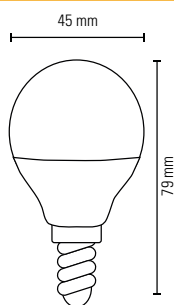

INFORMACIÓN TÉCNICA - TECHNICAL INFORMATION: **ESSENTIAL 5W E14**

DATOS COMERCIALES / COMMERCIAL DATA

CODE	62181	62563	62182
REFERENCE	ESF ESS 5W E14 30K	ESF ESS 5W E14 40K	ESF ESS 5W E14 50K

DATOS ELECTRICOS / ELECTRICAL DATA

INPUT VOLTAGE	220-240V	220-240V	220-240V
FREQUENCY	50Hz	50Hz	50Hz
POWER	5W	5W	5W
POWER FACTOR	0,50	0,50	0,50

DATOS FOTOMÉTRICOS / PHOTOMETRIC DATA

EFFICACY (LM/W)	76lm/W	76lm/W	76lm/W
LUMINOUS FLUX (LM)	380lm	380lm	380lm
CCT (KELVIN)	3000K	4000K	5000K
CRI	80	80	80
BEAM ANGLE	180°	180°	180°

VIDA ÚTIL Y MEDIO AMBIENTE / LIFESPAN & ENVIRONMENTAL DATA

ENERGY CLASS	G	G	G
CONSUMPTION	5kWh/1000h	5kWh/1000h	5kWh/1000h
LIFESPAN	25000h	25000h	25000h
ON/OFF CICLES	15000	15000	15000
USE (H/DAY)	8h/day	8h/day	8h/day
WORKING TEMP.	-20°C~+40°C	-20°C~+40°C	-20°C~+40°C

CARACTERÍSTICAS FÍSICAS / PHYSICAL CHARACTERISTICS

SIZE	Ø45x79mm	Ø45x79mm	Ø45x79mm
WEIGHT	0,024kg	0,024kg	0,024kg
IP PROTECTION	IP20	IP20	IP20

EMBALAJE / PACKAGING

CODE	62181	62563	62182
REFERENCE	ESF ESS 5W E14 30K	ESF ESS 5W E14 40K	ESF ESS 5W E14 50K
UNITS MIDDLE BOX	20	20	20
SIZE OF INDIVIDUAL BOX	45*45*80mm	45*45*80mm	45*45*80mm
GROSS WEIGHT	0,031kgs	0,031kgs	0,031kgs

DIMENSIONES - SIZE