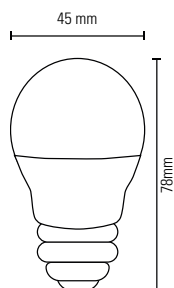

INFORMACIÓN TÉCNICA - TECHNICAL INFORMATION: **ESSENTIAL 6W E27**

DATOS COMERCIALES / COMMERCIAL DATA

CODE	62189	62567	62190
REFERENCE	ESF ESS 6W E27 30K	ESF ESS 6W E27 40K	ESF ESS 6W E27 50K

DATOS ELECTRICOS / ELECTRICAL DATA

INPUT VOLTAGE	220-240V	220-240V	220-240V
FREQUENCY	50Hz	50Hz	50Hz
POWER	6W	6W	6W
POWER FACTOR	0,50	0,50	0,50

DATOS FOTOMÉTRICOS / PHOTOMETRIC DATA

EFFICACY (LM/W)	81lm/W	81lm/W	81lm/W
LUMINOUS FLUX (LM)	490lm	490lm	490lm
CCT (KELVIN)	3000K	4000K	5000K
CRI	80	80	80
BEAM ANGLE	180°	180°	180°

VIDA ÚTIL Y MEDIO AMBIENTE / LIFESPAN & ENVIRONMENTAL DATA

ENERGY CLASS	G	G	G
CONSUMPTION	6kWh/1000h	6kWh/1000h	6kWh/1000h
LIFESPAN	25000h	25000h	25000h
ON/OFF CICLES	15000	15000	15000
USE (H/DAY)	8h/day	8h/day	8h/day
WORKING TEMP.	-20°C~+40°C	-20°C~+40°C	-20°C~+40°C

CARACTERÍSTICAS FÍSICAS / PHYSICAL CHARACTERISTICS

SIZE	Ø45x78mm	Ø45x78mm	Ø45x78mm
WEIGHT	0,024kg	0,024kg	0,024kg
IP PROTECTION	IP20	IP20	IP20

EMBALAJE / PACKAGING

CODE	62189	62567	62190
REFERENCE	ESF ESS 6W E27 30K	ESF ESS 6W E27 40K	ESF ESS 6W E27 50K
UNITS MIDDLE BOX	20	20	20
SIZE OF INDIVIDUAL BOX	45*45*80mm	45*45*80mm	45*45*80mm
GROSS WEIGHT	0,031kgs	0,031kgs	0,031kgs

DIMENSIONES - SIZE

ANTONIO LOPEZ GARRIDO,S.A.

Avda. Comarques del País Valencià, 60 46930 Quart de Poblet (Valencia) España
(+34) 96 192 06 30 pedidos@algsa.es www.algsa.es

05 April 2023

4 / 7