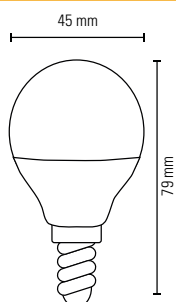

INFORMACIÓN TÉCNICA - TECHNICAL INFORMATION: **ESSENTIAL 7W E14**

DATOS COMERCIALES / COMMERCIAL DATA

CODE	62193	62565	62194
REFERENCE	ESF ESS 7W E14 30K	ESF ESS 7W E14 40K	ESF ESS 7W E14 50K

DATOS ELECTRICOS / ELECTRICAL DATA

INPUT VOLTAGE	220-240V	220-240V	220-240V
FREQUENCY	50Hz	50Hz	50Hz
POWER	7W	7W	7W
POWER FACTOR	0,50	0,50	0,50

DATOS FOTOMÉTRICOS / PHOTOMETRIC DATA

EFFICACY (LM/W)	85lm/W	85lm/W	85lm/W
LUMINOUS FLUX (LM)	600lm	600lm	600lm
CCT (KELVIN)	3000K	4000K	5000K
CRI	80	80	80
BEAM ANGLE	180°	180°	180°

VIDA ÚTIL Y MEDIO AMBIENTE / LIFESPAN & ENVIRONMENTAL DATA

ENERGY CLASS	F	F	F
CONSUMPTION	7kWh/1000h	7kWh/1000h	7kWh/1000h
LIFESPAN	25000h	25000h	25000h
ON/OFF CICLES	15000	15000	15000
USE (H/DAY)	8h/day	8h/day	8h/day
WORKING TEMP.	-20°C~+40°C	-20°C~+40°C	-20°C~+40°C

CARACTERÍSTICAS FÍSICAS / PHYSICAL CHARACTERISTICS

SIZE	Ø45x79mm	Ø45x79mm	Ø45x79mm
WEIGHT	0,024kg	0,024kg	0,024kg
IP PROTECTION	IP20	IP20	IP20

EMBALAJE / PACKAGING

CODE	62193	62565	62194
REFERENCE	ESF ESS 7W E14 30K	ESF ESS 7W E14 40K	ESF ESS 7W E14 50K
UNITS MIDDLE BOX	20	20	20
SIZE OF INDIVIDUAL BOX	45*45*80mm	45*45*80mm	45*45*80mm
GROSS WEIGHT	0,031kgs	0,031kgs	0,031kgs

DIMENSIONES - SIZE

ANTONIO LOPEZ GARRIDO,S.A.

Avda. Comarques del País Valencià, 60 46930 Quart de Poblet (Valencia) España
(+34) 96 192 06 30 pedidos@algsa.es www.algsa.es

05 April 2023

7/7