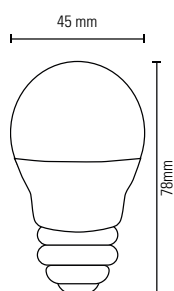

INFORMACIÓN TÉCNICA - TECHNICAL INFORMATION: **ESSENTIAL 7W E27**

DATOS COMERCIALES / COMMERCIAL DATA

CODE	62196	62568	62195
REFERENCE	ESF ESS 7W E27 30K	ESF ESS 7W E27 40K	ESF ESS 7W E27 50K

DATOS ELECTRICOS / ELECTRICAL DATA

INPUT VOLTAGE	220-240V	220-240V	220-240V
FREQUENCY	50Hz	50Hz	50Hz
POWER	7W	7W	7W
POWER FACTOR	0,50	0,50	0,50

DATOS FOTOMÉTRICOS / PHOTOMETRIC DATA

EFFICACY (LM/W)	85lm/W	85lm/W	85lm/W
LUMINOUS FLUX (LM)	600lm	600lm	600lm
CCT (KELVIN)	3000K	4000K	5000K
CRI	80	80	80
BEAM ANGLE	180°	180°	180°

VIDA ÚTIL Y MEDIO AMBIENTE / LIFESPAN & ENVIRONMENTAL DATA

ENERGY CLASS	F	F	F
CONSUMPTION	7kWh/1000h	7kWh/1000h	7kWh/1000h
LIFESPAN	25000h	25000h	25000h
ON/OFF CICLES	15000	15000	15000
USE (H/DAY)	8h/day	8h/day	8h/day
WORKING TEMP.	-20°C~+40°C	-20°C~+40°C	-20°C~+40°C

CARACTERÍSTICAS FÍSICAS / PHYSICAL CHARACTERISTICS

SIZE	Ø45x78mm	Ø45x78mm	Ø45x78mm
WEIGHT	0,024kg	0,024kg	0,024kg
IP PROTECTION	IP20	IP20	IP20

EMBALAJE / PACKAGING

CODE	62196	62568	62195
REFERENCE	ESF ESS 7W E27 30K	ESF ESS 7W E27 40K	ESF ESS 7W E27 50K
UNITS MIDDLE BOX	20	20	20
SIZE OF INDIVIDUAL BOX	45*45*80mm	45*45*80mm	45*45*80mm
GROSS WEIGHT	0,031kgs	0,031kgs	0,031kgs

DIMENSIONES - SIZE

ANTONIO LOPEZ GARRIDO,S.A.

Avda. Comarques del País Valencià, 60 46930 Quart de Poblet (Valencia) España
(+34) 96 192 06 30 pedidos@algsa.es www.algsa.es

05 April 2023

6 / 7