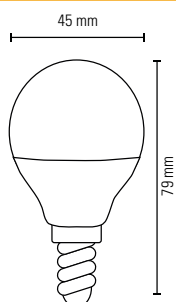

INFORMACIÓN TÉCNICA - TECHNICAL INFORMATION: **ESSENTIAL 5W E14**

DATOS COMERCIALES / COMMERCIAL DATA

CODE	62187	62564	62188
REFERENCE	ESF ESS 6W E14 30K	ESF ESS 6W E14 40K	ESF ESS 6W E14 50K

DATOS ELECTRICOS / ELECTRICAL DATA

INPUT VOLTAGE	220-240V	220-240V	220-240V
FREQUENCY	50Hz	50Hz	50Hz
POWER	6W	6W	6W
POWER FACTOR	0,50	0,50	0,50

DATOS FOTOMÉTRICOS / PHOTOMETRIC DATA

EFFICACY (LM/W)	81lm/W	81lm/W	81lm/W
LUMINOUS FLUX (LM)	490lm	490lm	490lm
CCT (KELVIN)	3000K	4000K	5000K
CRI	80	80	80
BEAM ANGLE	180°	180°	180°

VIDA ÚTIL Y MEDIO AMBIENTE / LIFESPAN & ENVIRONMENTAL DATA

ENERGY CLASS	G	G	G
CONSUMPTION	6kWh/1000h	6kWh/1000h	6kWh/1000h
LIFESPAN	25000h	25000h	25000h
ON/OFF CICLES	15000	15000	15000
USE (H/DAY)	8h/day	8h/day	8h/day
WORKING TEMP.	-20°C~+40°C	-20°C~+40°C	-20°C~+40°C

CARACTERÍSTICAS FÍSICAS / PHYSICAL CHARACTERISTICS

SIZE	Ø45x79mm	Ø45x79mm	Ø45x79mm
WEIGHT	0,024kg	0,024kg	0,024kg
IP PROTECTION	IP20	IP20	IP20

EMBALAJE / PACKAGING

CODE	62187	62564	62188
REFERENCE	ESF ESS 6W E14 30K	ESF ESS 6W E14 40K	ESF ESS 6W E14 50K
UNITS MIDDLE BOX	20	20	20
SIZE OF INDIVIDUAL BOX	45*45*80mm	45*45*80mm	45*45*80mm
GROSS WEIGHT	0,031kgs	0,031kgs	0,031kgs

DIMENSIONES - SIZE