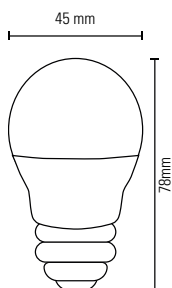

INFORMACIÓN TÉCNICA - TECHNICAL INFORMATION: **ESSENTIAL 6W E27**

DATOS COMERCIALES / COMMERCIAL DATA

CODE	62189	62567	62190
REFERENCE	ESF ESS 6W E27 30K	ESF ESS 6W E27 40K	ESF ESS 6W E27 50K

DATOS ELECTRICOS / ELECTRICAL DATA

INPUT VOLTAGE	220-240V	220-240V	220-240V
FREQUENCY	50Hz	50Hz	50Hz
POWER	6W	6W	6W
POWER FACTOR	0,50	0,50	0,50

DATOS FOTOMÉTRICOS / PHOTOMETRIC DATA

EFFICACY (LM/W)	81lm/W	81lm/W	81lm/W
LUMINOUS FLUX (LM)	490lm	490lm	490lm
CCT (KELVIN)	3000K	4000K	5000K
CRI	80	80	80
BEAM ANGLE	180°	180°	180°

VIDA ÚTIL Y MEDIO AMBIENTE / LIFESPAN & ENVIRONMENTAL DATA

ENERGY CLASS	G	G	G
CONSUMPTION	6kWh/1000h	6kWh/1000h	6kWh/1000h
LIFESPAN	25000h	25000h	25000h
ON/OFF CICLES	15000	15000	15000
USE (H/DAY)	8h/day	8h/day	8h/day
WORKING TEMP.	-20°C~+40°C	-20°C~+40°C	-20°C~+40°C

CARACTERÍSTICAS FÍSICAS / PHYSICAL CHARACTERISTICS

SIZE	Ø45x78mm	Ø45x78mm	Ø45x78mm
WEIGHT	0,024kg	0,024kg	0,024kg
IP PROTECTION	IP20	IP20	IP20

EMBALAJE / PACKAGING

CODE	62189	62567	62190
REFERENCE	ESF ESS 6W E27 30K	ESF ESS 6W E27 40K	ESF ESS 6W E27 50K
UNITS MIDDLE BOX	20	20	20
SIZE OF INDIVIDUAL BOX	45*45*80mm	45*45*80mm	45*45*80mm
GROSS WEIGHT	0,031kgs	0,031kgs	0,031kgs

DIMENSIONES - SIZE

ANTONIO LOPEZ GARRIDO,S.A.

Avda. Comarques del País Valencià, 60 46930 Quart de Poblet (Valencia) España
(+34) 96 192 06 30 pedidos@algsa.es www.algsa.es

05 April 2023