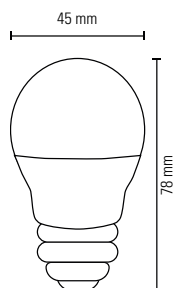

INFORMACIÓN TÉCNICA - TECHNICAL INFORMATION: ESSENTIAL 5W E27

DATOS COMERCIALES / COMMERCIAL DATA

CODE	62183	62566	62184
REFERENCE	ESF ESS 5W E27 30K	ESF ESS 5W E27 40K	ESF ESS 5W E27 50K

DATOS ELECTRICOS / ELECTRICAL DATA

INPUT VOLTAGE	220-240V	220-240V	220-240V
FREQUENCY	50Hz	50Hz	50Hz
POWER	5W	5W	5W
POWER FACTOR	0,50	0,50	0,50

DATOS FOTOMÉTRICOS / PHOTOMETRIC DATA

EFFICACY (LM/W)	76lm/W	76lm/W	76lm/W
LUMINOUS FLUX (LM)	380lm	380lm	380lm
CCT (KELVIN)	3000K	4000K	5000K
CRI	80	80	80
BEAM ANGLE	180°	180°	180°

VIDA ÚTIL Y MEDIO AMBIENTE / LIFESPAN & ENVIRONMENTAL DATA

ENERGY CLASS	G	G	G
CONSUMPTION	5kWh/1000h	5kWh/1000h	5kWh/1000h
LIFESPAN	25000h	25000h	25000h
ON/OFF CICLES	15000	15000	15000
USE (H/DAY)	8h/day	8h/day	8h/day
WORKING TEMP.	-20°C~+40°C	-20°C~+40°C	-20°C~+40°C

CARACTERÍSTICAS FÍSICAS / PHYSICAL CHARACTERISTICS

SIZE	Ø45x78mm	Ø45x78mm	Ø45x78mm
WEIGHT	0,024kg	0,024kg	0,024kg
IP PROTECTION	IP20	IP20	IP20

EMBALAJE / PACKAGING

CODE	62183	62566	62184
REFERENCE	ESF ESS 5W E27 30K	ESF ESS 5W E27 40K	ESF ESS 5W E27 50K
UNITS MIDDLE BOX	20	20	20
SIZE OF INDIVIDUAL BOX	45*45*80mm	45*45*80mm	45*45*80mm
GROSS WEIGHT	0,031kgs	0,031kgs	0,031kgs

DIMENSIONES - SIZE

ANTONIO LOPEZ GARRIDO,S.A.

Avda. Comarques del País Valencià, 60 46930 Quart de Poblet (Valencia) España
(+34) 96 192 06 30 pedidos@algsa.es www.algsa.es

05 April 2023

2 / 7