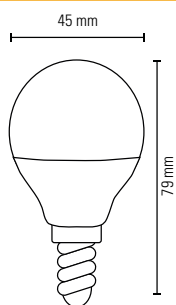

INFORMACIÓN TÉCNICA - TECHNICAL INFORMATION: ESSENTIAL 5W E14

DATOS COMERCIALES / COMMERCIAL DATA

CODE	62181	62563	62182
REFERENCE	ESF ESS 5W E14 30K	ESF ESS 5W E14 40K	ESF ESS 5W E14 50K

DATOS ELECTRICOS / ELECTRICAL DATA

INPUT VOLTAGE	220-240V	220-240V	220-240V
FREQUENCY	50Hz	50Hz	50Hz
POWER	5W	5W	5W
POWER FACTOR	0,50	0,50	0,50

DATOS FOTOMÉTRICOS / PHOTOMETRIC DATA

EFFICACY (LM/W)	76lm/W	76lm/W	76lm/W
LUMINOUS FLUX (LM)	380lm	380lm	380lm
CCT (KELVIN)	3000K	4000K	5000K
CRI	80	80	80
BEAM ANGLE	180°	180°	180°

VIDA ÚTIL Y MEDIO AMBIENTE / LIFESPAN & ENVIRONMENTAL DATA

ENERGY CLASS	G	G	G
CONSUMPTION	5kWh/1000h	5kWh/1000h	5kWh/1000h
LIFESPAN	25000h	25000h	25000h
ON/OFF CICLES	15000	15000	15000
USE (H/DAY)	8h/day	8h/day	8h/day
WORKING TEMP.	-20°C~+40°C	-20°C~+40°C	-20°C~+40°C

CARACTERÍSTICAS FÍSICAS / PHYSICAL CHARACTERISTICS

SIZE	Ø45x79mm	Ø45x79mm	Ø45x79mm
WEIGHT	0,024kg	0,024kg	0,024kg
IP PROTECTION	IP20	IP20	IP20

EMBALAJE / PACKAGING

CODE	62181	62563	62182
REFERENCE	ESF ESS 5W E14 30K	ESF ESS 5W E14 40K	ESF ESS 5W E14 50K
UNITS MIDDLE BOX	20	20	20
SIZE OF INDIVIDUAL BOX	45*45*80mm	45*45*80mm	45*45*80mm
GROSS WEIGHT	0,031kgs	0,031kgs	0,031kgs

DIMENSIONES - SIZE