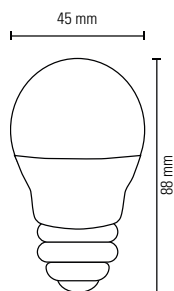

INFORMACIÓN TÉCNICA - TECHNICAL INFORMATION: ESSENTIAL E27

DATOS COMERCIALES / COMMERCIAL DATA

CODE	62542	62543	62544	62545
REFERENCE	ESF ESS 8W E27 30K	ESF ESS 8W E27 40K	ESF ESS 8W E27 50K	ESF ESS 8W E27 60K

DATOS ELECTRICOS / ELECTRICAL DATA

INPUT VOLTAGE	220-240V	220-240V	220-240V	220-240V
FREQUENCY	50Hz	50Hz	50Hz	50Hz
POWER	8W	8W	8W	8W
POWER FACTOR	0,50	0,50	0,50	0,50

DATOS FOTOMÉTRICOS / PHOTOMETRIC DATA

EFFICACY (LM/W)	93,75lm/W	93,75lm/W	93,75lm/W	93,75lm/W
LUMINOUS FLUX (LM)	750lm	750lm	750lm	750lm
CCT (KELVIN)	3000K	4000K	5000K	6000K
CRI	80	80	80	80
BEAM ANGLE	180°	180°	180°	180°

VIDA ÚTIL Y MEDIO AMBIENTE / LIFESPAN & ENVIRONMENTAL DATA

ENERGY CLASS	F	F	F	F
CONSUMPTION	8kWh/1000h	8kWh/1000h	8kWh/1000h	8kWh/1000h
LIFESPAN	25000h	25000h	25000h	25000h
ON/OFF CICLES	15000	15000	15000	15000
USE (H/DAY)	8h/day	8h/day	8h/day	8h/day
WORKING TEMP.	-20°C~+40°C	-20°C~+40°C	-20°C~+40°C	-20°C~+40°C

CARACTERÍSTICAS FÍSICAS / PHYSICAL CHARACTERISTICS

SIZE	Ø45x88mm	Ø45x88mm	Ø45x88mm	Ø45x88mm
WEIGHT	0,024kg	0,024kg	0,024kg	0,024kg
IP PROTECTION	IP20	IP20	IP20	IP20

EMBALAJE / PACKAGING

CODE	62542	62543	62544	62545
REFERENCE	ESF ESS 8W E27 30K	ESF ESS 8W E27 40K	ESF ESS 8W E27 50K	ESF ESS 8W E27 60K
UNITS MIDDLE BOX	20	20	20	20
SIZE OF INDIVIDUAL BOX	47*47*90mm	47*47*90mm	47*47*90mm	47*47*90mm
GROSS WEIGHT	0,031kgs	0,031kgs	0,031kgs	0,031kgs

DIMENSIONES - SIZE