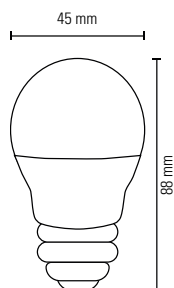

INFORMACIÓN TÉCNICA - TECHNICAL INFORMATION: ESSENTIAL E27

DATOS COMERCIALES / COMMERCIAL DATA

CODE	62542	62543	62544	62545
REFERENCE	ESF ESS 8W E27 30K	ESF ESS 8W E27 40K	ESF ESS 8W E27 50K	ESF ESS 8W E27 60K

DATOS ELECTRICOS / ELECTRICAL DATA

INPUT VOLTAGE	220-240V	220-240V	220-240V	220-240V
FREQUENCY	50Hz	50Hz	50Hz	50Hz
POWER	8W	8W	8W	8W
POWER FACTOR	0,50	0,50	0,50	0,50

DATOS FOTOMÉTRICOS / PHOTOMETRIC DATA

EFFICACY (LM/W)	93,75lm/W	93,75lm/W	93,75lm/W	93,75lm/W
LUMINOUS FLUX (LM)	750lm	750lm	750lm	750lm
CCT (KELVIN)	3000K	4000K	5000K	6000K
CRI	80	80	80	80
BEAM ANGLE	180°	180°	180°	180°

VIDA ÚTIL Y MEDIO AMBIENTE / LIFESPAN & ENVIRONMENTAL DATA

ENERGY CLASS	F	F	F	F
CONSUMPTION	8kWh/1000h	8kWh/1000h	8kWh/1000h	8kWh/1000h
LIFESPAN	25000h	25000h	25000h	25000h
ON/OFF CICLES	15000	15000	15000	15000
USE (H/DAY)	8h/day	8h/day	8h/day	8h/day
WORKING TEMP.	-20°C~+40°C	-20°C~+40°C	-20°C~+40°C	-20°C~+40°C

CARACTERÍSTICAS FÍSICAS / PHYSICAL CHARACTERISTICS

SIZE	Ø45x88mm	Ø45x88mm	Ø45x88mm	Ø45x88mm
WEIGHT	0,024kg	0,024kg	0,024kg	0,024kg
IP PROTECTION	IP20	IP20	IP20	IP20

EMBALAJE / PACKAGING

CODE	62542	62543	62544	62545
REFERENCE	ESF ESS 8W E27 30K	ESF ESS 8W E27 40K	ESF ESS 8W E27 50K	ESF ESS 8W E27 60K
UNITS MIDDLE BOX	20	20	20	20
SIZE OF INDIVIDUAL BOX	47*47*90mm	47*47*90mm	47*47*90mm	47*47*90mm
GROSS WEIGHT	0,031kgs	0,031kgs	0,031kgs	0,031kgs

DIMENSIONES - SIZE