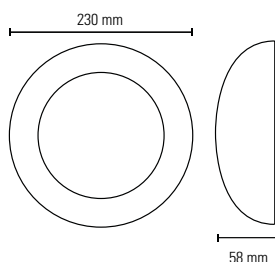

## DATOS FOTOMÉTRICOS / PHOTOMETRIC DATA

EFFICACY (LM/W)	30lm/W
LUMINOUS FLUX (LM)	550lm
CCT (KELVIN)	RGB
CRI	80
BEAM ANGLE	120°

## CARACTERÍSTICAS FÍSICAS / PHYSICAL CHARACTERISTICS

SIZE	Ø230x58mm
WEIGHT	0,4kg
IP PROTECTION	IP68

## DIMENSIONES - SIZE