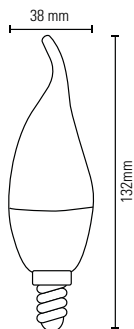

ENERGY CLASS	F	F
CONSUMPTION	4kWh/1000h	4kWh/1000h
LIFESPAN	25000h	25000h
ON/OFF CICLES	100000	100000
WORKING TEMP.	-20°C~+40°C	-20°C~+40°C

CARACTERÍSTICAS FÍSICAS / PHYSICAL CHARACTERISTICS

SIZE	Ø38x132mm	Ø38x132mm
WEIGHT	0,048kg	0,048kg
IP PROTECTION	IP20	IP20

DATOS FOTOMÉTRICOS / PHOTOMETRIC DATA

EFFICACY (LM/W)	100lm/W	100lm/W
LUMINOUS FLUX (LM)	500lm	500lm
CCT (KELVIN)	3000K	5000K
CRI	80	80
BEAM ANGLE	180°	180°

VIDA ÚTIL Y MEDIO AMBIENTE / LIFESPAN & ENVIRONMENTAL DATA

ENERGY CLASS	F	F
CONSUMPTION	5kWh/1000h	5kWh/1000h
LIFESPAN	25000h	25000h
ON/OFF CICLES	100000	100000
WORKING TEMP.	-20°C~+40°C	-20°C~+40°C

CARACTERÍSTICAS FÍSICAS / PHYSICAL CHARACTERISTICS

SIZE	Ø38x132mm	Ø38x132mm
WEIGHT	0,048kg	0,048kg
IP PROTECTION	IP20	IP20

EMBALAJE / PACKAGING

CODE	62349	62356
REFERENCE	FLAMA LUJO LED 5W E14 30K	FLAMA LUJO LED 5W E14 50K
UNITS MIDDLE BOX	10	10
SIZE OF INDIVIDUAL BOX	38*38*132mm	38*38*132mm

DIMENSIONES - SIZE

INFORMACIÓN TÉCNICA - TECHNICAL INFORMATION: 7W