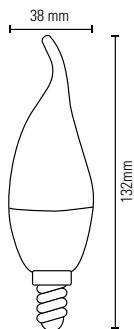

DATOS FOTOMÉTRICOS / PHOTOMETRIC DATA

EFFICACY (LM/W)	100lm/W	100lm/W
LUMINOUS FLUX (LM)	400lm	400lm
CCT (KELVIN)	3000K	5000K
CRI	80	80
BEAM ANGLE	180°	180°

VIDA ÚTIL Y MEDIO AMBIENTE / LIFESPAN & ENVIRONMENTAL DATA

ENERGY CLASS	F	F
CONSUMPTION	4kWh/1000h	4kWh/1000h
LIFESPAN	25000h	25000h
ON/OFF CICLES	100000	100000
WORKING TEMP.	-20°C~+40°C	-20°C~+40°C

CARACTERÍSTICAS FÍSICAS / PHYSICAL CHARACTERISTICS

SIZE	Ø38x132mm	Ø38x132mm
WEIGHT	0,048kg	0,048kg
IP PROTECTION	IP20	IP20

EMBALAJE / PACKAGING

CODE	62354	62355
REFERENCE	FLAMA LUJO LED 4W E14 30K	FLAMA LUJO LED 4W E14 50K
UNITS MIDDLE BOX	10	10
SIZE OF INDIVIDUAL BOX	38*38*132mm	38*38*132mm

DIMENSIONES - SIZE

INFORMACIÓN TÉCNICA - TECHNICAL INFORMATION: 5W

DATOS FOTOMÉTRICOS / PHOTOMETRIC DATA

EFFICACY (LM/W)	100lm/W	100lm/W
LUMINOUS FLUX (LM)	500lm	500lm
CCT (KELVIN)	3000K	5000K
CRI	80	80
BEAM ANGLE	180°	180°

VIDA ÚTIL Y MEDIO AMBIENTE / LIFESPAN & ENVIRONMENTAL DATA