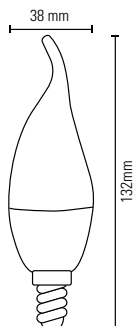

## CARACTERÍSTICAS FÍSICAS / PHYSICAL CHARACTERISTICS

SIZE	Ø38x132mm	Ø38x132mm
WEIGHT	0,048kg	0,048kg
IP PROTECTION	IP20	IP20

### DATOS FOTOMÉTRICOS / PHOTOMETRIC DATA

EFFICACY (LM/W)	100lm/W	100lm/W
LUMINOUS FLUX (LM)	500lm	500lm
CCT (KELVIN)	3000K	5000K
CRI	80	80
BEAM ANGLE	180°	180°

### CARACTERÍSTICAS FÍSICAS / PHYSICAL CHARACTERISTICS

SIZE	Ø38x132mm	Ø38x132mm
WEIGHT	0,048kg	0,048kg
IP PROTECTION	IP20	IP20

## DIMENSIONES · SIZE