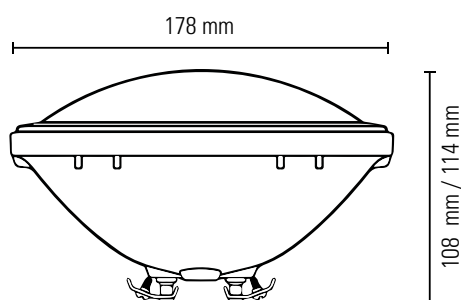

## DATOS FOTOMÉTRICOS / PHOTOMETRIC DATA

EFFICACY (LM/W)	36lm/W	36lm/W
LUMINOUS FLUX (LM)	1100lm	660lm
CCT (KELVIN)	RGB	RGB
CRI	80	80
BEAM ANGLE	120°	120°

## CARACTERÍSTICAS FÍSICAS / PHYSICAL CHARACTERISTICS

SIZE	Ø178x114mm	Ø178x108mm
WEIGHT	0,730kg	0,730kg
IP PROTECTION	IP68	IP68

## DIMENSIONES - SIZE