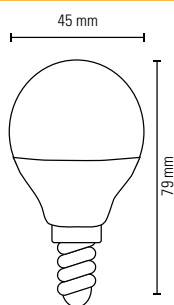

INFORMACIÓN TÉCNICA - TECHNICAL INFORMATION: **ESSENTIAL 5W E14**

DATOS COMERCIALES / COMMERCIAL DATA

CODE	62187	62564	62188
REFERENCE	ESF ESS 6W E14 30K	ESF ESS 6W E14 40K	ESF ESS 6W E14 50K

DATOS ELECTRICOS / ELECTRICAL DATA

INPUT VOLTAGE	220-240V	220-240V	220-240V
FREQUENCY	50Hz	50Hz	50Hz
POWER	6W	6W	6W
POWER FACTOR	0,50	0,50	0,50

DATOS FOTOMÉTRICOS / PHOTOMETRIC DATA

EFFICACY (LM/W)	81lm/W	81lm/W	81lm/W
LUMINOUS FLUX (LM)	490lm	490lm	490lm
CCT (KELVIN)	3000K	4000K	5000K
CRI	80	80	80
BEAM ANGLE	180°	180°	180°

VIDA ÚTIL Y MEDIO AMBIENTE / LIFESPAN & ENVIRONMENTAL DATA

ENERGY CLASS	G	G	G
CONSUMPTION	6kWh/1000h	6kWh/1000h	6kWh/1000h
LIFESPAN	25000h	25000h	25000h
ON/OFF CICLES	15000	15000	15000
USE (H/DAY)	8h/day	8h/day	8h/day
WORKING TEMP.	-20°C~+40°C	-20°C~+40°C	-20°C~+40°C

CARACTERÍSTICAS FÍSICAS / PHYSICAL CHARACTERISTICS

SIZE	Ø45x79mm	Ø45x79mm	Ø45x79mm
WEIGHT	0,024kg	0,024kg	0,024kg
IP PROTECTION	IP20	IP20	IP20

EMBALAJE / PACKAGING

CODE	62187	62564	62188
REFERENCE	ESF ESS 6W E14 30K	ESF ESS 6W E14 40K	ESF ESS 6W E14 50K
UNITS MIDDLE BOX	20	20	20
SIZE OF INDIVIDUAL BOX	45*45*80mm	45*45*80mm	45*45*80mm
GROSS WEIGHT	0,031kgs	0,031kgs	0,031kgs

DIMENSIONES - SIZE