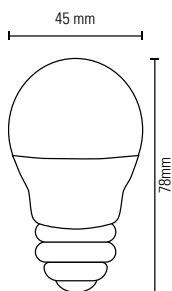

INFORMACIÓN TÉCNICA - TECHNICAL INFORMATION: **ESSENTIAL 6W E27**

DATOS COMERCIALES / COMMERCIAL DATA

CODE	62189	62567	62190
REFERENCE	ESF ESS 6W E27 30K	ESF ESS 6W E27 40K	ESF ESS 6W E27 50K

DATOS ELECTRICOS / ELECTRICAL DATA

INPUT VOLTAGE	220-240V	220-240V	220-240V
FREQUENCY	50Hz	50Hz	50Hz
POWER	6W	6W	6W
POWER FACTOR	0,50	0,50	0,50

DATOS FOTOMÉTRICOS / PHOTOMETRIC DATA

EFFICACY (LM/W)	81lm/W	81lm/W	81lm/W
LUMINOUS FLUX (LM)	490lm	490lm	490lm
CCT (KELVIN)	3000K	4000K	5000K
CRI	80	80	80
BEAM ANGLE	180°	180°	180°

VIDA ÚTIL Y MEDIO AMBIENTE / LIFESPAN & ENVIRONMENTAL DATA

ENERGY CLASS	G	G	G
CONSUMPTION	6kWh/1000h	6kWh/1000h	6kWh/1000h
LIFESPAN	25000h	25000h	25000h
ON/OFF CICLES	15000	15000	15000
USE (H/DAY)	8h/day	8h/day	8h/day
WORKING TEMP.	-20°C~+40°C	-20°C~+40°C	-20°C~+40°C

CARACTERÍSTICAS FÍSICAS / PHYSICAL CHARACTERISTICS

SIZE	Ø45x78mm	Ø45x78mm	Ø45x78mm
WEIGHT	0,024kg	0,024kg	0,024kg
IP PROTECTION	IP20	IP20	IP20

EMBALAJE / PACKAGING

CODE	62189	62567	62190
REFERENCE	ESF ESS 6W E27 30K	ESF ESS 6W E27 40K	ESF ESS 6W E27 50K
UNITS MIDDLE BOX	20	20	20
SIZE OF INDIVIDUAL BOX	45*45*80mm	45*45*80mm	45*45*80mm
GROSS WEIGHT	0,031kgs	0,031kgs	0,031kgs

DIMENSIONES - SIZE

ANTONIO LOPEZ GARRIDO,S.A.

Avda. Comarques del País Valencià, 60 46930 Quart de Poblet (Valencia) España
(+34) 96 192 06 30 pedidos@algsa.es www.algsa.es

05 April 2023