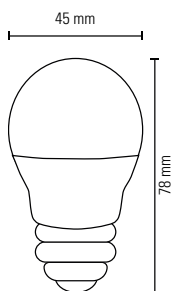

INFORMACIÓN TÉCNICA - TECHNICAL INFORMATION: ESSENTIAL 5W E27

DATOS COMERCIALES / COMMERCIAL DATA

CODE	62183	62566	62184
REFERENCE	ESF ESS 5W E27 30K	ESF ESS 5W E27 40K	ESF ESS 5W E27 50K

DATOS ELECTRICOS / ELECTRICAL DATA

INPUT VOLTAGE	220-240V	220-240V	220-240V
FREQUENCY	50Hz	50Hz	50Hz
POWER	5W	5W	5W
POWER FACTOR	0,50	0,50	0,50

DATOS FOTOMÉTRICOS / PHOTOMETRIC DATA

EFFICACY (LM/W)	76lm/W	76lm/W	76lm/W
LUMINOUS FLUX (LM)	380lm	380lm	380lm
CCT (KELVIN)	3000K	4000K	5000K
CRI	80	80	80
BEAM ANGLE	180°	180°	180°

VIDA ÚTIL Y MEDIO AMBIENTE / LIFESPAN & ENVIRONMENTAL DATA

ENERGY CLASS	G	G	G
CONSUMPTION	5kWh/1000h	5kWh/1000h	5kWh/1000h
LIFESPAN	25000h	25000h	25000h
ON/OFF CICLES	15000	15000	15000
USE (H/DAY)	8h/day	8h/day	8h/day
WORKING TEMP.	-20°C~+40°C	-20°C~+40°C	-20°C~+40°C

CARACTERÍSTICAS FÍSICAS / PHYSICAL CHARACTERISTICS

SIZE	Ø45x78mm	Ø45x78mm	Ø45x78mm
WEIGHT	0,024kg	0,024kg	0,024kg
IP PROTECTION	IP20	IP20	IP20

EMBALAJE / PACKAGING

CODE	62183	62566	62184
REFERENCE	ESF ESS 5W E27 30K	ESF ESS 5W E27 40K	ESF ESS 5W E27 50K
UNITS MIDDLE BOX	20	20	20
SIZE OF INDIVIDUAL BOX	45*45*80mm	45*45*80mm	45*45*80mm
GROSS WEIGHT	0,031kgs	0,031kgs	0,031kgs

DIMENSIONES - SIZE

ANTONIO LOPEZ GARRIDO,S.A.

Avda. Comarques del País Valencià, 60 46930 Quart de Poblet (Valencia) España
(+34) 96 192 06 30 pedidos@algsa.es www.algsa.es

05 April 2023

2 / 7