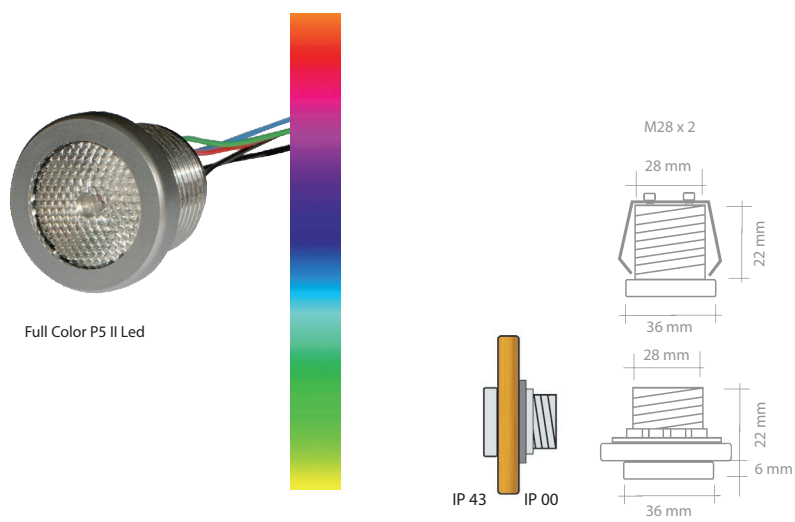

MET 28 RGB Metal Spot

3,6 Watt
LED True Color RGB
CC
IP 43
CE
EMC
M
M
F
 $t_a -10^{\circ} \div +40^{\circ}C$
House icon
III
28 mm

Full Color P5 II Led

Spot a LED di potenza - 3 x 350mA - Full Color

- Resa luminosa 105 lumen
- Si monta in un foro Ø 28mm. Fissaggio con ghiera o a pressione con molla.
- Fornito con cavi da 50 cm FEP
- Lente sigillata con guarnizione anti-vapore
- Luce Bianca 78 lm (Rosso 220mA Verde 350mA Blu 100mA)

High Brightness LED spot - 3 x 350mA - Full Color

- Light power 105 lumen
- Assembly into a Ø 28mm hole. Fixing by ring nut or by a pressure spring.
- Supplied with 0,5 m cables FEP
- The optic is sealed by a steamproof gasket
- White color 78 lm (Red 220mA Green 350mA Blue 100mA)

High Brightness LED-Spot - 3 x 350mA - Full Color

- Lichtsleistung 105 Lumens
- Einsatz in einem Ø 28mm Loch. Befestigung durch Nutmutter oder Drückfeder
- Mit 0,5 m FEP Kabel geliefert
- Die Optik ist durch eine Dampfschutzdichtung fixiert
- Leistung der weiße Farbe 78 lumen (Rot 220mA Grüne 350mA Blau 100mA)

Spot à LED de puissance - 3 x 350mA - Full Color

- Rendu lumineux 105 lumens
- À monter dans un trou de Ø 28mm. Fixation avec écrou ou à pression avec ressort
- Équipé de câbles de 50cm FEP.
- Lentille sigillée avec garnitures anti-vapeur
- Lumière blanche 78 lumens (Rouge 220mA Vert 350mA Bleue 100mA)