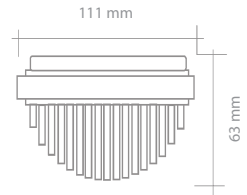

U115C - AR111

Italy Spot a LED di potenza - 5 x 3 x 350mA

- Resa luminosa 525 lumen
- Si adatta ai faretto da incasso per lampadina AR111, Ø 111mm
- Fornito con cavo CB064 connettori AMP, 4 poli (M/F)
- LED utilizzati 5 x FULL COLOR P5 II

UK High Brightness LED spot - 5 x 3 x 350mA

- Light power up 525 lumen
- Suitable for being built in standard AR111 downlights, Ø 111mm
- Delivered with CB064, 4pin cables (M/F) with AMP connectors
- Fitted with 5 LEDs type FULL COLOR P5 II

Germany High Brightness LED-Spot - 5 x 3 x 350mA

- Lichtleistung 525 lumen
- Für Einbau in standard AR111 Einbaustrahler, Ø 111mm, geeignet
- Geliefert mit 4poligem Kabel (M/F) CB064 mit AMP-Stecker
- Mit 5 LED Typ FULL COLOR P5 II

France Spot à LED de puissance - 5 x 3 x 350mA

- Rendement lumineux 525 lumens
- Adaptable dans les spots encastrables pour ampoules AR111, Ø 111mm
- Livré équipé de câbles CB064 avec connecteurs AMP, 4 pôles (M/F)
- Equipé de 5 LED du type FULL COLOR P5 II

Spain Foco a LED de potencia - 5 x 3 x 350mA

- Capacidad luminosa 525 lúmenes
- Adaptable en las lamparas empotrables por bombilla AR111, Ø 111mm
- Suministrado con cables CB064 con conectadores AMP, 4 polos (M/F)
- Equipado de 5 LED del tipo FULL COLOR P5 II

Part number	Colour	Lumen Typ.	Beam	Lux at 1 m	I (typ.)	V (typ.)	W (typ.)	Ø	Standard Size
A40U115CW000	RGB	525	Wide 45°	730	3x350 mA	19,5V	17W	111 mm	AR111
A40U115CM000	RGB	525	Medium 30°	770	3x350 mA	19,5V	17W	111 mm	AR111