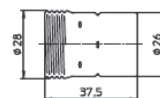

CUERPO CAMISA LISA

CÓDIGO	REFERENCIA	COLOR
50083	507049	CROMO
50064	507050	ORO