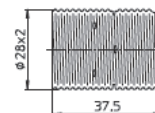

CUERPO CAMISA ROSCADA

CÓDIGO	REFERENCIA	COLOR
50029	103365	CROMO
50031	103366	ORO

Termoplástico - T190

50085	507052	CROMO
50065	507053	ORO

Esteatita - T240