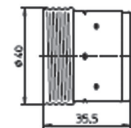

CUERPO CAMISA LISA

CÓDIGO	REFERENCIA	COLOR
50066	504640	CROMO
50024	504640	ORO