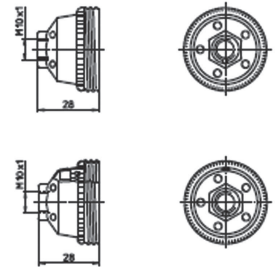

MATERIAL ELÉCTRICO

PORTALÁMPARAS ROSCA EDISON

METÁLICOS E27

CARACTERÍSTICAS

Corriente Nominal: 4A
Tensión Nominal: 250V
Borne de rosca

INFORMACIÓN TÉCNICA

CERTIFICACIONES

DIRECTIVA BAJA TENSIÓN / EN 60238

CABEZAS

CÓDIGO	REFERENCIA	COLOR
50063	103020	CROMO
50045	103021	ORO