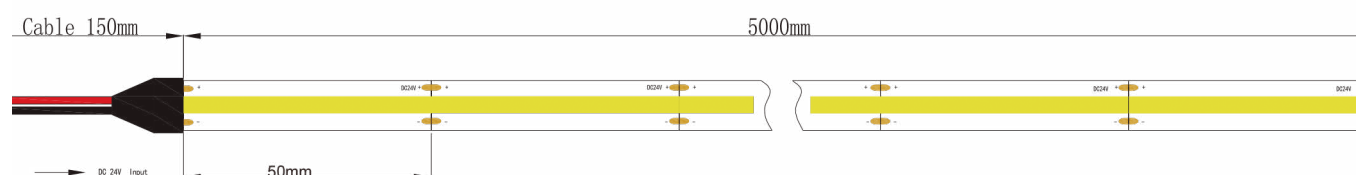

DATOS FOTOMÉTRICOS / PHOTOMETRIC DATA

LUMINOUS FLUX (LM)	350LM/M
CCT (KELVIN)	RGB
CRI	80
BEAM ANGLE	120°

VIDA ÚTIL Y MEDIO AMBIENTE / LIFESPAN & ENVIRONMENTAL DATA

LIFESPAN	25000h
WORKING TEMP.	-10°C~+40°C

CARACTERÍSTICAS FÍSICAS / PHYSICAL CHARACTERISTICS

ROLL LENGTH	5M
WIDTH	10mm
WEIGHT	44g
IP PROTECTION	IP20
LED TYPE	2835
NUMBER OF LEDS/M	480
CUTTING	EVERY 5CM

EMBALAJE / PACKAGING

CODE	49208
REFERENCE	ROLCOB 12W/M 24V RGB 5M IP20
UNITS	1 ROLL (5 METERS)

DIMENSIONES Y CORTE · SIZE AND CUTTING

DIAGRAMA DE CONEXIÓN - WIRING DIAGRAM