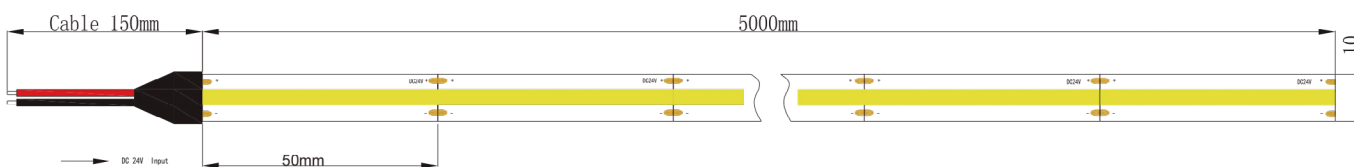

Garantía ALG

Antonio López Garrido, S.A. le ofrece una garantía de producto de **3 años** desde la fecha de compra del mismo.