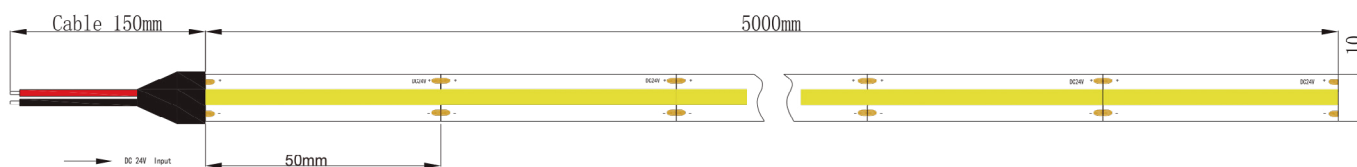

Garantía ALG

Antonio López Garrido, S.A. le ofrece una garantía de producto de **3 años** desde la fecha de compra del mismo.