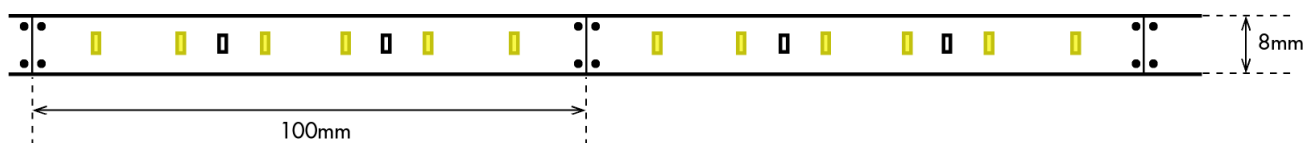

Atención:

Longitud máxima por línea de alimentación: 5 metros

Datos Técnicos

Código	Referencia	Tensión entrada	Potencia por metro	Lumens por rollo	Temp. Color	Angulo	Tc Máx.
49108	ROL CLL620 50K	24V	18W	8300lm	5000K	120°	60° C
49119	ROL CLL620 40K	24V	18W	8200lm	4000K	120°	60° C
49109	ROL CLL620 30K	24V	18W	7700lm	3000K	120°	60° C
49116	ROL CLL620 27K	24V	18W	7500lm	2700K	120°	60° C

60 LEDs tipo CLL620 por metro. 300 LEDs por rollo. Punto de corte cada 10cms.

Índice de protección IP20

50.000 horas de vida útil.

*Datos teóricos calculados a Tc=25°C

Dimensiones Específicas

Garantía ALG

Antonio López Garrido, S.A. le ofrece una garantía de producto de **2 años** desde la fecha de compra del mismo.