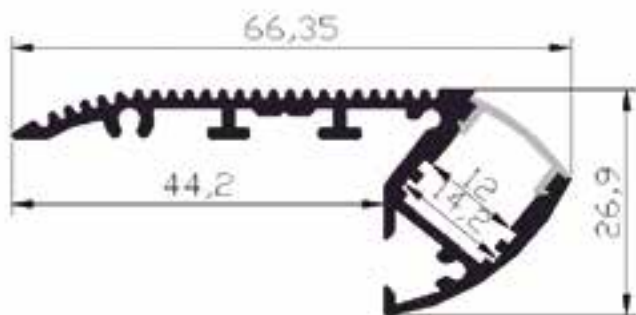

FICHA TÉCNICA
SERIE PERFIL ESCALERA
20 / 11 / 2019

SERIE PERFIL ESCALERA

Descripción

Perfil para escaleras. Conjunto compuesto por Perfil, Difusor, y Tapas.

De aluminio anodizado, ofrece una perfecta disipación para las tiras LED.

El difusor de policarbonato mate, disipa la luz consiguiendo una iluminación difusa y agradable.

Ideal para incorporar en los escalones de la escalera.

Datos Técnicos

Código	Referencia	Medidas	Material	Color
49101	PERFIL ESCALERA	2 metros	Aluminio	Aluminio
49103	DIFUSOR PERFIL ESCALERA	2 metros	PC	Blanco
49105	TAPA PERFIL ESCALERA	-	PC	Blanco

Dimensiones Específicas

Dimensiones en milímetros

Garantía ALG

Antonio López Garrido, S.A. le ofrece una garantía de producto de **2 años** desde la fecha de compra del mismo.