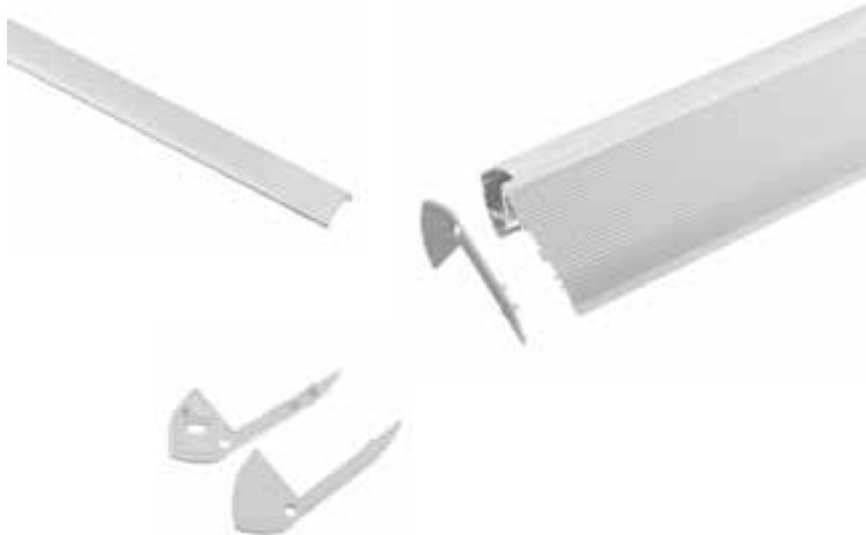

FICHA TÉCNICA
SERIE PERFIL ESCALERA
20 / 11 / 2019

SERIE PERFIL ESCALERA

Descripción

Perfil para escaleras. Conjunto compuesto por Perfil, Difusor, y Tapas.

De aluminio anodizado, ofrece una perfecta disipación para las tiras LED.

El difusor de policarbonato mate, disipa la luz consiguiendo una iluminación difusa y agradable.

Ideal para incorporar en los escalones de la escalera.

Datos Técnicos

Código	Referencia	Medidas	Material	Color
49101	PERFIL ESCALERA	2 metros	Aluminio	Aluminio
49103	DIFUSOR PERFIL ESCALERA	2 metros	PC	Blanco
49105	TAPA PERFIL ESCALERA	-	PC	Blanco