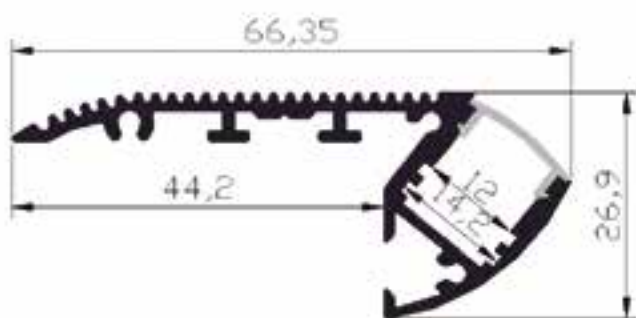

FICHA TÉCNICA
SERIE PERFIL ESCALERA
20 / 11 / 2019

SERIE PERFIL ESCALERA

Descripción

Perfil para escaleras. Conjunto compuesto por Perfil, Difusor, y Tapas.

De aluminio anodizado, ofrece una perfecta disipación para las tiras LED.

El difusor de policarbonato mate, disipa la luz consiguiendo una iluminación difusa y agradable.

Ideal para incorporar en los escalones de la escalera.

Datos Técnicos

Código	Referencia	Medidas	Material	Color
49101	PERFIL ESCALERA	2 metros	Aluminio	Aluminio
49103	DIFUSOR PERFIL ESCALERA	2 metros	PC	Blanco
49105	TAPA PERFIL ESCALERA	-	PC	Blanco

Dimensiones Específicas

Dimensiones en milímetros

Garantía ALG

Antonio López Garrido, S.A. le ofrece una garantía de producto de **2 años** desde la fecha de compra del mismo.