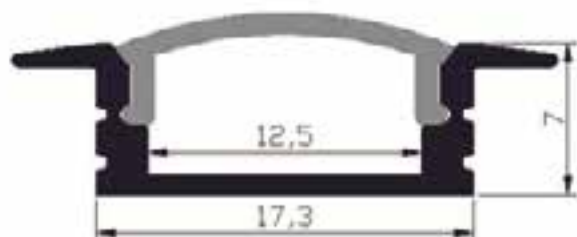

FICHA TÉCNICA
SERIE PERFIL EMPOTRABLE
20 / 11 / 2019

SERIE PERFIL EMPOTRABLE

Descripción

Perfil empotrable. Conjunto compuesto por Perfil, Difusor, Tapas y clips de sujeción.

De aluminio anodizado, ofrece una perfecta disipación para las tiras LED.

El difusor de policarbonato mate, disipa la luz consiguiendo una iluminación difusa y agradable.

Ideal para empotrar en la pared o en cualquier mueble de forma discreta.

Datos Técnicos

Código	Referencia	Medidas	Material	Color
49088	PERFIL EMPOTRABLE	2 metros	Aluminio	Aluminio
49089	DIFUSOR PERFIL EMPOTRABLE	2 metros	PC	Blanco
49090	TAPA PERFIL EMPOTRABLE	-	PC	Blanco
49091	CLIP PERFIL EMPOTRABLE	-	Metal	Metálico

Dimensiones Específicas

Dimensiones en milímetros

Garantía ALG

Antonio López Garrido, S.A. le ofrece una garantía de producto de **2 años** desde la fecha de compra del mismo.