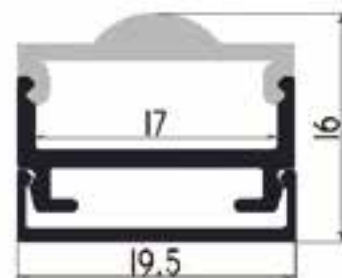

Dimensiones Específicas

Garantía ALG

Antonio López Garrido, S.A. le ofrece una garantía de producto de **2 años** desde la fecha de compra del mismo.