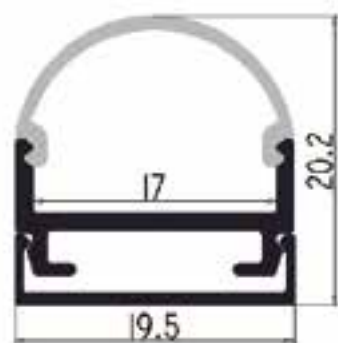

Dimensiones Específicas

Garantía ALG

Antonio López Garrido, S.A. le ofrece una garantía de producto de **2 años** desde la fecha de compra del mismo.