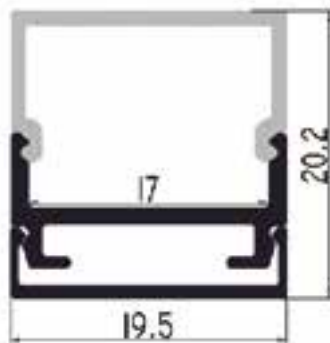

Dimensiones Específicas

Garantía ALG

Antonio López Garrido, S.A. le ofrece una garantía de producto de **2 años** desde la fecha de compra del mismo.