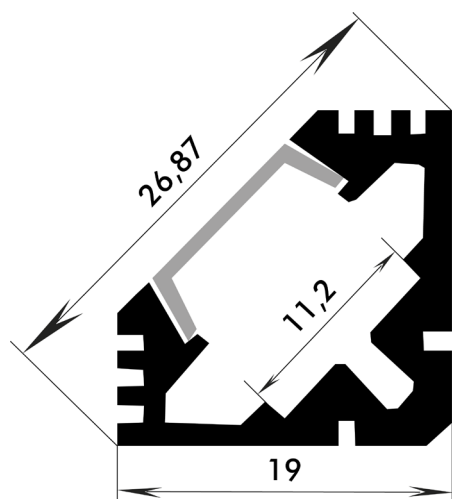

Dimensiones Específicas

Dimensiones en milímetros

Garantía ALG

Antonio López Garrido, S.A. le ofrece una garantía de producto de **2 años** desde la fecha de compra del mismo.