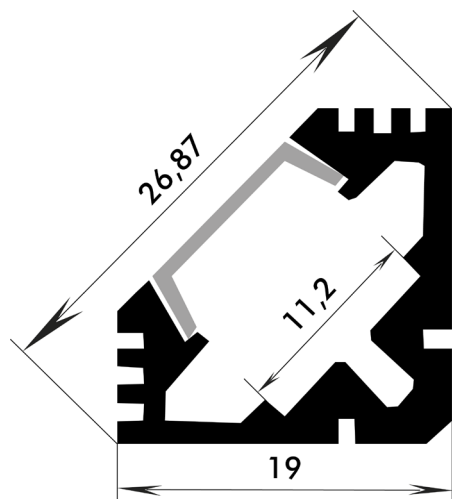

Dimensiones Específicas

Dimensiones en milímetros

Garantía ALG

Antonio López Garrido, S.A. le ofrece una garantía de producto de **2 años** desde la fecha de compra del mismo.