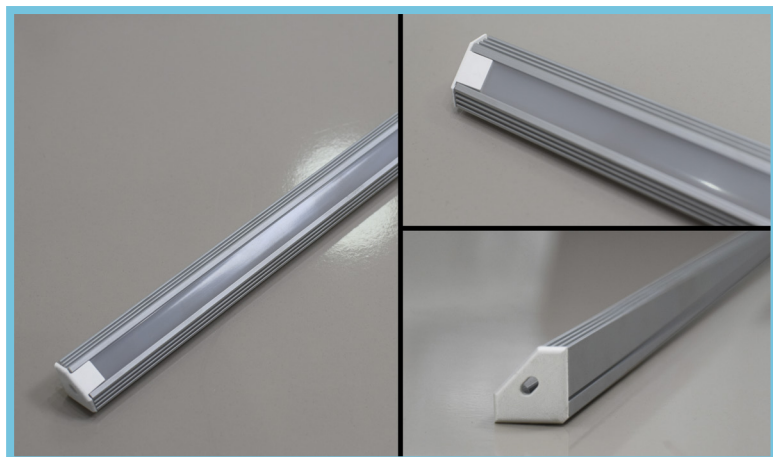

ANTONIO LÓPEZ GARRIDO, S.A.

FICHA TÉCNICA
PERFIL PIRAMIDAL

29 / 06 / 2015

PERFIL PIRAMIDAL

Descripción

Perfil piramidal para esquinas. Conjunto compuesto por Perfil, Difusor, Tapas y clips de sujeción.

De aluminio anodizado, ofrece una perfecta disipación para las tiras LED.

El difusor de policarbonato mate, disipa la luz consiguiendo una iluminación difusa y agradable.

Ideal para muebles de cocina o cuartos de baño.

Datos Técnicos

Código	Referencia	Medidas	Material
49068	PERFIL PIRÁMIDE	26,87 x 19 x 1000 mm	Aluminio anodizado
49069	DIFUSOR PIRÁMIDE	11,2 x 1000 mm	PC
49070	TAPA FINAL PIRÁMIDE	26,87 x 19 mm	PC
49071	CLIP PERFIL PIRÁMIDE	N/C	Metal