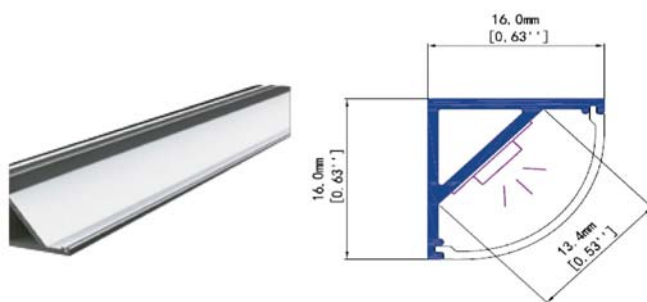

PERFILES, LENTES Y DIFUSORES

SERIE 251616

PERFIL PARA ESQUINAS

CÓDIGO	REFERENCIA	MEDIDAS	COLOR	IP
49057	PERFIL 251616	16 x 16 x 1000 mm	Aluminio	IP20

DIFUSOR

CÓDIGO	REFERENCIA	MEDIDAS	COLOR
49058	DIFUSOR ESQUINA 251616	16 x 16 x 1000 mm	Mate

TAPA DE CIERRE

CÓDIGO	REFERENCIA	MEDIDAS	COLOR
49059	TAPA PERFIL 251616	Sin ranura	Aluminio