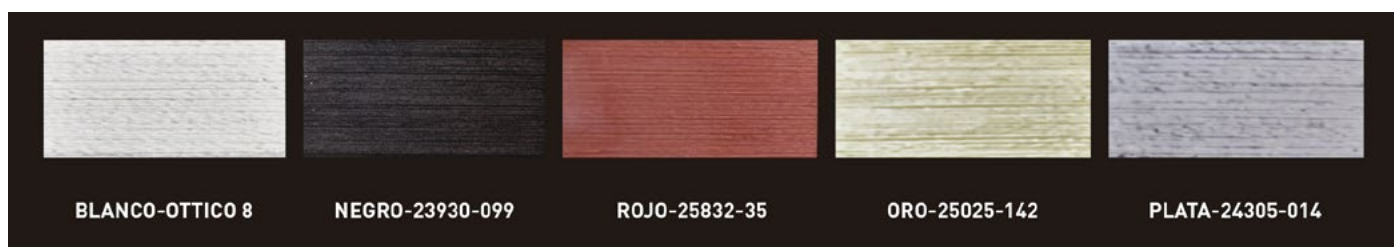

Colores Disponibles