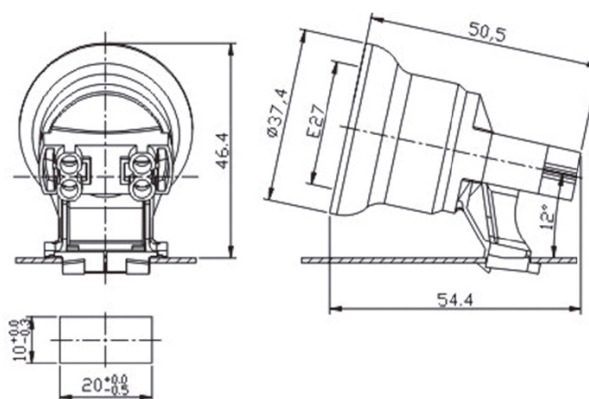

Dimensiones Específicas

Dimensiones en milímetros

PORTALÁMPARAS E27 TERMOPLÁSTICO

Modelo DE PLAFÓN

| Código | Referencia | Corriente | Tensión | Material | Temp. Máx. | Venta Min. |
|--------|----------------------|-----------|---------|-----------------|------------|------------|
| 46093 | PLG 27 Plafón Blanco | 2A | 250V | Resina especial | 210°C | 500 |

Dimensiones Específicas

Dimensiones en milímetros

Cabeza Rosca Metálica

| Código | Referencia | Rosca | Fijación | Venta Min. |
|--------|----------------------|--|----------|------------|
| 46084 | CAPLG 27 RM+T Negro | Metálica M10x1 con tornillo de bloqueo | Con clip | 1000 |
| 46083 | CAPLG 27 RM+T Blanco | | | |

Dimensiones Específicas

Dimensiones en milímetros

Cabeza Rosca Plástico

| Código | Referencia | Rosca | Fijación | Venta Min. |
|--------|-----------------|-------------------|----------|------------|
| 46086 | CAPLG 27 Negro | De plástico M10x1 | Con clip | 500 |
| 46085 | CAPLG 27 Blanco | | | |

Dimensiones Específicas

Dimensiones en milímetros