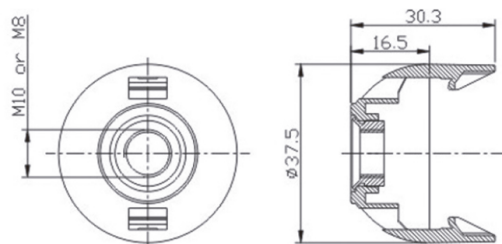

Dimensiones Específicas

Dimensiones en milímetros

Cabeza Rosca Metálica

| Código | Referencia | Rosca | Fijación | Venta Min. |
|--------|----------------------|--|----------|------------|
| 46084 | CAPLG 27 RM+T Negro | Metálica M10x1 con tornillo de bloqueo | Con clip | 1000 |
| 46083 | CAPLG 27 RM+T Blanco | | | |

Dimensiones Específicas

Dimensiones en milímetros

Cabeza Rosca Plástico

| Código | Referencia | Rosca | Fijación | Venta Min. |
|--------|-----------------|-------------------|----------|------------|
| 46086 | CAPLG 27 Negro | De plástico M10x1 | Con clip | 500 |
| 46085 | CAPLG 27 Blanco | | | |

Dimensiones Específicas

Dimensiones en milímetros