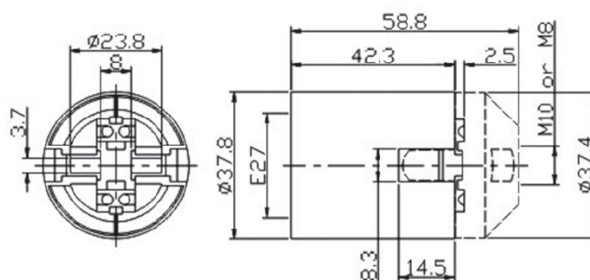

Dimensiones Específicas

Dimensiones en milímetros

Modelo SEMIROSCADO

| Código | Referencia | Corriente | Tensión | Material | Temp. Máx. | Venta Min. |
|--------|-------------------|-----------|---------|-----------------|------------|------------|
| 46095 | PLG 2778SR Negro | 2A | 250V | Resina especial | 210°C | 500 |
| 46094 | PLG 2778SR Blanco | | | | | |

Dimensiones Específicas

Dimensiones en milímetros

Modelo ROSCADO

| Código | Referencia | Corriente | Tensión | Material | Temp. Máx. | Venta Min. |
|--------|------------------|-----------|---------|-----------------|------------|------------|
| 46077 | PLG 2778R Negro | 2A | 250V | Resina especial | 210°C | 500 |
| 46078 | PLG 2778R Blanco | | | | | |

Dimensiones Específicas

Dimensiones en milímetros

Cabeza Rosca Metálica

| Código | Referencia | Rosca | Fijación | Venta Min. |
|--------|----------------------|--|----------|------------|
| 46084 | CAPLG 27 RM+T Negro | Metálica M10x1 con tornillo de bloqueo | Con clip | 1000 |
| 46083 | CAPLG 27 RM+T Blanco | | | |

Dimensiones Específicas

Dimensiones en milímetros

Cabeza Rosca Plástico

| Código | Referencia | Rosca | Fijación | Venta Min. |
|--------|-----------------|-------------------|----------|------------|
| 46086 | CAPLG 27 Negro | De plástico M10x1 | Con clip | 500 |
| 46085 | CAPLG 27 Blanco | | | |