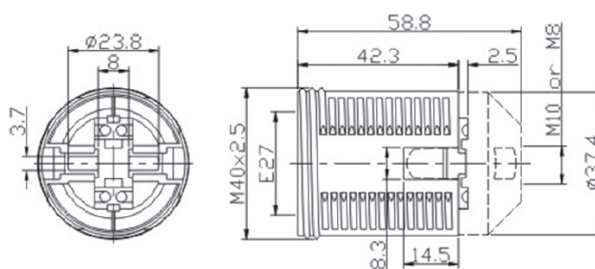

Dimensiones Específicas

Dimensiones en milímetros