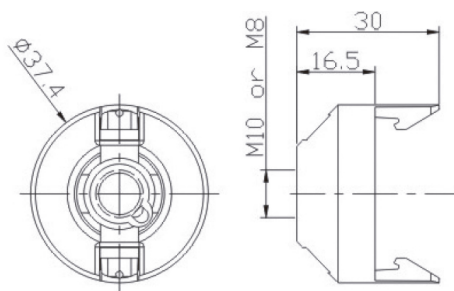

Dimensiones Específicas

Dimensiones en milímetros

Modelo ROSCADO

| Código | Referencia | Corriente | Tensión | Material | Temp. Máx. | Venta Min. |
|--------|------------------|-----------|---------|-----------------|------------|------------|
| 46077 | PLG 2778R Negro | 2A | 250V | Resina especial | 210°C | 500 |
| 46078 | PLG 2778R Blanco | | | | | |

Dimensiones Específicas

Dimensiones en milímetros

Cabeza Rosca Metálica

| Código | Referencia | Rosca | Fijación | Venta Min. |
|--------|----------------------|--|----------|------------|
| 46084 | CAPLG 27 RM+T Negro | Metálica M10x1 con tornillo de bloqueo | Con clip | 1000 |
| 46083 | CAPLG 27 RM+T Blanco | | | |

Dimensiones Específicas

Dimensiones en milímetros

Cabeza Rosca Plástico

| Código | Referencia | Rosca | Fijación | Venta Min. |
|--------|-----------------|-------------------|----------|------------|
| 46086 | CAPLG 27 Negro | De plástico M10x1 | Con clip | 500 |
| 46085 | CAPLG 27 Blanco | | | |

Dimensiones Específicas

Dimensiones en milímetros