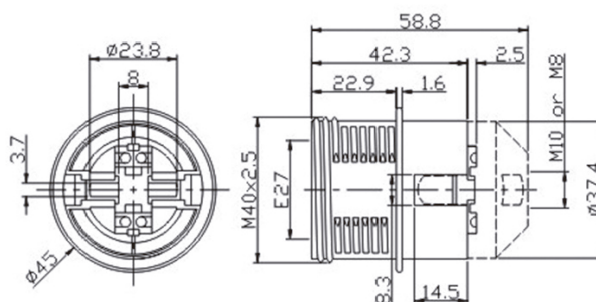

Dimensiones Específicas

Dimensiones en milímetros

Modelo SEMIROSCADO

| Código | Referencia | Corriente | Tensión | Material | Temp. Máx. | Venta Min. |
|--------|-------------------|-----------|---------|-----------------|------------|------------|
| 46095 | PLG 2778SR Negro | 2A | 250V | Resina especial | 210°C | 500 |
| 46094 | PLG 2778SR Blanco | | | | | |

Dimensiones Específicas

Dimensiones en milímetros

Modelo ROSCADO

| Código | Referencia | Corriente | Tensión | Material | Temp. Máx. | Venta Min. |
|--------|------------------|-----------|---------|-----------------|------------|------------|
| 46077 | PLG 2778R Negro | 2A | 250V | Resina especial | 210°C | 500 |
| 46078 | PLG 2778R Blanco | | | | | |

Dimensiones Específicas

Dimensiones en milímetros

Cabeza Rosca Metálica

| Código | Referencia | Rosca | Fijación | Venta Min. |
|--------|----------------------|--|----------|------------|
| 46084 | CAPLG 27 RM+T Negro | Metálica M10x1 con tornillo de bloqueo | Con clip | 1000 |
| 46083 | CAPLG 27 RM+T Blanco | | | |

Dimensiones Específicas

Dimensiones en milímetros

Cabeza Rosca Plástico

| Código | Referencia | Rosca | Fijación | Venta Min. |
|--------|-----------------|-------------------|----------|------------|
| 46086 | CAPLG 27 Negro | De plástico M10x1 | Con clip | 500 |
| 46085 | CAPLG 27 Blanco | | | |