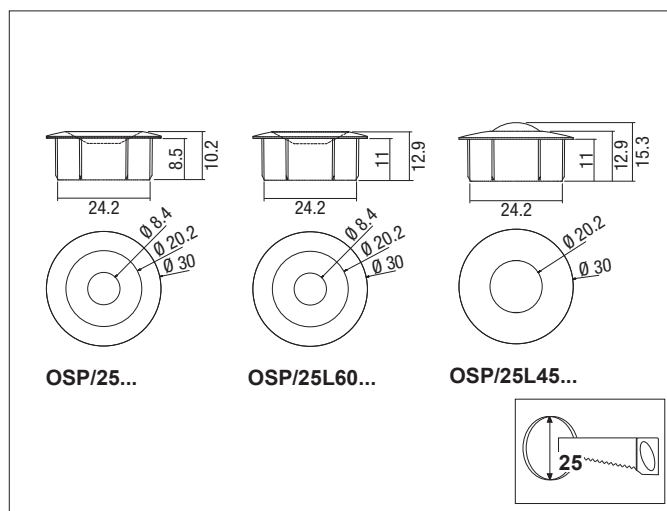

Optospot OSP1

Minispot da incasso per foro \varnothing 25 mm con un LED di potenza da 1W~ a 350 mA.

Corpo plastico disponibile in colore bianco (/B), trasparente (/I) e cromato (/MT). Da utilizzarsi con alimentatori elettronici a corrente costante 350 mA.

Tre versioni: OSP/25/L1 senza lente; OSP/25L60/L1 con lente incorporata da 60° (\varnothing 8 mm); OSP/25L45/L1 con lente incorporata da 45° (\varnothing 13,7 mm).

Connessione con cavi unipolari lunghezza 25 cm.

I moduli sono caratterizzati considerando una vita media di 30.000 ore.

Attenzione: connettere esclusivamente in serie.

Minispot fitting a \varnothing 25 mm hole, equipped with high power 1W~350 mA LED.

Plastic body available in white (/B), transparent (/I) and chrome (/MT).

To be used with 350 mA constant current power supply.

Three versions: OSP/25/L1 without lens; OSP/25L60/L1 with built-in 60° lens (\varnothing 8 mm); OSP/25L45/L1 with built-in 45° lens (\varnothing 13,7 mm).