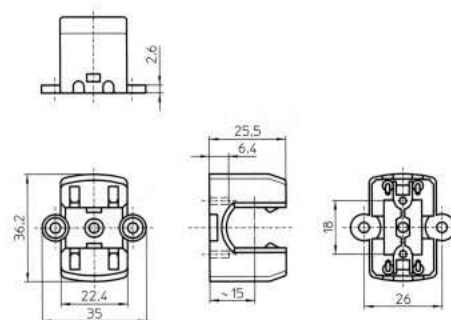

PORTALÁMPARAS 2GX13

Cód. Pedido: 27/050

Referencia: 109037

Portalámpara 2GX13 para montaje exterior, altura del punto de luz 15 mm

Material: PC, T110, valor nominal 2/500

Taladros traseros para tornillos autorroscantes según ISO 1481/7049-ST2,9-C/F

Taladros pasantes laterales para tornillos avellanados M3

Terminales de conexión rápida: 0,5-1 mm²

Color: Blanco

Embalaje: 500 Unidades

Cód. Pedido: 27/051

Referencia: 109532

Soporte para lámparas Ø 16 mm

Material: PC, resistente a rayos UV