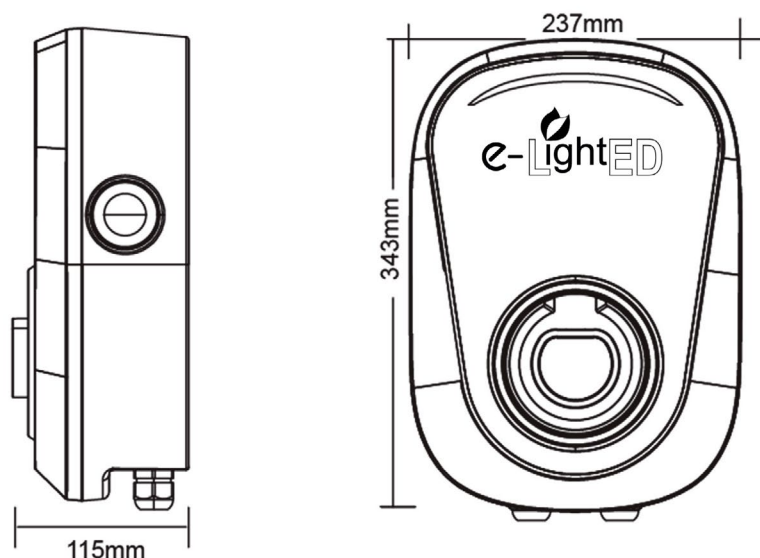

ESTÁNDARES EUROPEOS / EUROPEAN STANDARDS

CE STANDARDS	EMI CISPR22 / EN 55022 Clase B
	EMC EN 61000-4-5
	LVD 201/35/EU
	EN 61851-1 & EN 61851-22

CARACTERÍSTICAS FÍSICAS / PHYSICAL CHARACTERISTICS

SIZE	237 x 343 x 115 mm
WEIGHT	3,5 Kg
IP PROTECTION	IP54
IK PROTECTION	IK08

EMBALAJE / PACKAGING

CODE	15001
REFERENCE	CARGADOR ELECTRICO 7KW
UNITS	1
SIZE OF INDIVIDUAL BOX	530*440*160mm
GROSS WEIGHT	4Kg

DIMENSIONES · SIZE

VIDEO TUTORIALES · VIDEO TUTORIALS

Videos en Español:

- [Cargador para vehículos eléctricos e-LightED](#)
- [Cómo instalar el cargador para vehículos eléctricos e-LightED](#)
- [Funcionamiento del cargador para vehículos eléctricos e-LightED](#)