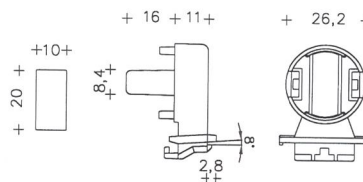

Especial para base de madera con
sujeta-cables integrado.
Únicamente para portalámparas serie 38/E14.
Agujero aconsejable \varnothing 9,5 mm.

Embalaje: 1.000 Unidades

Cód. Pedido
05/663
05/781

| Referencia | Color |
|------------|--------|
| 357/D/B | Blanco |
| 357/D/N | Negro |

Para ventana 10 x 20 mm.

Embalaje: 1.000 Unidades

Cód. Pedido: 05/306
Referencia: 352/P/N
Color: Negro

Solo para portalámparas 39/5.
Fijación para empotrar con sujeta-cable y tapa.

Embalaje: 1.000 Unidades