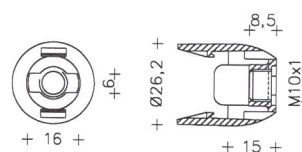

CABEZAS DE INSERCIÓN A PRESIÓN - (Clip)

SERIE 38 - 39

Rosca estampada M10x1 con tornillo de bloqueo

| Cód. Pedido | Referencia | Color |
|-------------|------------|--------------|
| 05/860 | 391/GV/BB | Blanco |
| 05/839 | 391/GV/N | Negro |
| 05/075 | 391/GV/P | Oro |
| 05/070 | 391/GV/I | Transparente |

Embalaje: 1.000 Unidades

Cód. Pedido: 05/665
Referencia: 391/SP/BB
Color: Blanco

Especial para foco.
Sujeción con tornillo.

Embalaje: 1.000 Unidades

Cód. Pedido
05/803
05/804

| Referencia | Color |
|------------|--------|
| 391/W/B | Blanco |
| 391/W/N | Negro |