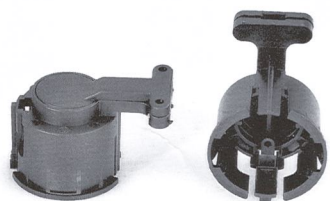

Embalaje: 1.000 Unidades

Cód. Pedido: 05/665
Referencia: 391/SP/BB
Color: Blanco

Especial para foco.
Sujeción con tornillo.

Embalaje: 1.000 Unidades

Cód. Pedido
05/803
05/804

| Referencia | Color |
|------------|--------|
| 391/W/B | Blanco |
| 391/W/N | Negro |

Especial para base de madera con
sujeta-cables integrado.
Únicamente para portalámparas serie 38/E14.
Agujero aconsejable \varnothing 9,5 mm.

Embalaje: 1.000 Unidades

Cód. Pedido
05/663
05/781

| Referencia | Color |
|------------|--------|
| 357/D/B | Blanco |
| 357/D/N | Negro |

Para ventana 10 x 20 mm.

Embalaje: 1.000 Unidades

Cód. Pedido: 05/306
Referencia: 352/P/N
Color: Negro

Solo para portalámparas 39/5.
Fijación para empotrar con sujeta-cable y tapa.

Embalaje: 1.000 Unidades