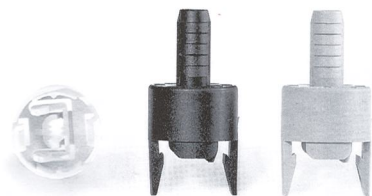

CABEZAS DE INSERCIÓN A PRESIÓN - (Clip)

SERIE 38 - 39

Rosca estampada M10x1 con tornillo de bloqueo

| Cód. Pedido | Referencia | Color |
|-------------|------------|--------------|
| 05/860 | 391/GV/BB | Blanco |
| 05/839 | 391/GV/N | Negro |
| 05/075 | 391/GV/P | Oro |
| 05/070 | 391/GV/I | Transparente |

Embalaje: 1.000 Unidades

Rosca estampada M10x1

| Cód. Pedido | Referencia | Color |
|-------------|------------|--------------|
| 05/638 | 391/G/BB | Blanco |
| 05/762 | 391/G/P | Oro |
| 05/780 | 391/G/I | Transparente |

Embalaje: 1.000 Unidades

Cód. Pedido: 05/665
Referencia: 391/SP/BB
Color: Blanco

Especial para foco.
Sujeción con tornillo.

Embalaje: 1.000 Unidades

Cód. Pedido
05/803
05/804

| Referencia | Color |
|------------|--------|
| 391/W/B | Blanco |
| 391/W/N | Negro |