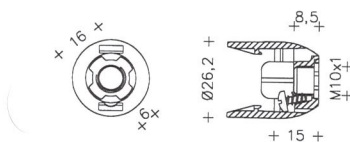

Rosca estampada M10x1

Cód. Pedido	Referencia	Color
05/638	391/G/BB	Blanco
05/762	391/G/P	Oro
05/780	391/G/I	Transparente

Embalaje: 1.000 Unidades