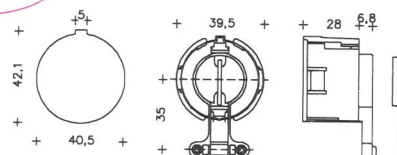

Para ventana 10 x 20 mm.

Embalaje: 1.000 Unidades

Cód. Pedido: 05/306
Referencia: 352/P/N
Color: Negro

Solo para portalámparas 39/5.
Fijación para empotrar con sujeta-cable y tapa.

Embalaje: 1.000 Unidades