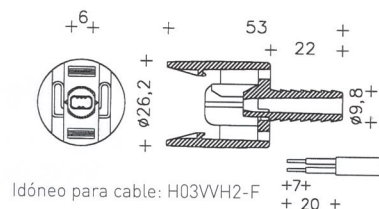

Cód. Pedido
05/803
05/804

Referencia	Color
391/W/B	Blanco
391/W/N	Negro

Especial para base de madera con
sujeta-cables integrado.
Únicamente para portalámparas serie 38/E14.
Agujero aconsejable $\varnothing$ 9,5 mm.

Embalaje: 1.000 Unidades