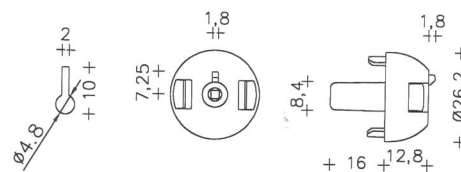

Cód. Pedido: 05/665
Referencia: 391/SP/BB
Color: Blanco

Especial para foco.
Sujeción con tornillo.

Embalaje: 1.000 Unidades