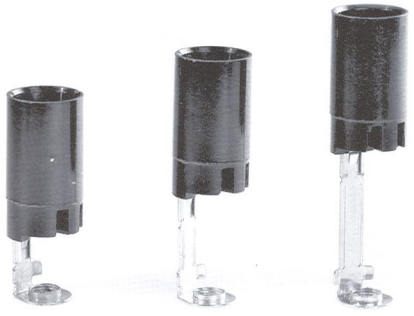

Incluye escuadra con rosca estampada.
Conexión automática.
Diámetro 22,5 mm.
Color blanco.

Embalaje: 500 Unidades

Cód. Pedido	Referencia	Altura
05/395	DB/3570	70 mm.
05/387	DB/3585	85 mm.
05/389	DB/3600	100 mm.

Incluye escuadra con nippel metálico.
Incorpora tornillo de bloqueo.
Conexión automática.
Diámetro 22,5 mm.
Color blanco.

Embalaje: 500 Unidades

Cód. Pedido	Referencia	Altura
05/514	D/3570/V/L/E	70 mm.
05/533	D/3585/V/L/E	85 mm.
05/782	D/3600/V/L/E	100 mm.

Incluye escuadra con rosca estampada.
Conexión a tornillo.
Diámetro 26 mm.
Color negro.

Embalaje: 500 Unidades

Cód. Pedido	Referencia	Altura
05/527	D/3570V/L	70 mm.
05/534	D/3585V/L	85 mm.
05/570	D/3600V/L	100 mm.

Incluye escuadra con nippel metálico.
Incorpora tornillo de bloqueo.
Conexión a tornillo.
Diámetro 26 mm.
Color negro.

Embalaje: 500 Unidades