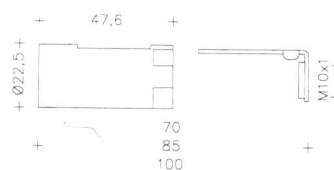

Incluye escuadra con rosca estampada.
Conexión automática.
Diámetro 22,5 mm.
Color blanco.

Embalaje: 500 Unidades

Cód. Pedido	Referencia	Altura
05/395	DB/3570	70 mm.
05/387	DB/3585	85 mm.
05/389	DB/3600	100 mm.

Incluye escuadra con nippel metálico.
Incorpora tornillo de bloqueo.
Conexión automática.
Diámetro 22,5 mm.
Color blanco.

Embalaje: 500 Unidades

Cód. Pedido	Referencia	Altura
05/514	D/3570/V/L/E	70 mm.
05/533	D/3585/V/L/E	85 mm.
05/782	D/3600/V/L/E	100 mm.

Incluye escuadra con rosca estampada.
Conexión a tornillo.
Diámetro 26 mm.
Color negro.

Embalaje: 500 Unidades

Cód. Pedido	Referencia	Altura
05/527	D/3570V/L	70 mm.
05/534	D/3585V/L	85 mm.
05/570	D/3600V/L	100 mm.

Incluye escuadra con nippel metálico.
Incorpora tornillo de bloqueo.
Conexión a tornillo.
Diámetro 26 mm.
Color negro.

Embalaje: 500 Unidades