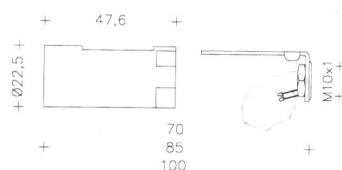

Incluye escuadra con rosca estampada.
Conexión automática.
Diámetro 22,5 mm.
Color blanco.

Embalaje: 500 Unidades

Cód. Pedido	Referencia	Altura
05/395	DB/3570	70 mm.
05/387	DB/3585	85 mm.
05/389	DB/3600	100 mm.

Incluye escuadra con nippel metálico.
Incorpora tornillo de bloqueo.
Conexión automática.
Diámetro 22,5 mm.
Color blanco.

Embalaje: 500 Unidades

Cód. Pedido	Referencia	Altura
05/514	D/3570/V/L/E	70 mm.
05/533	D/3585/V/L/E	85 mm.
05/782	D/3600/V/L/E	100 mm.

Incluye escuadra con rosca estampada.
Conexión a tornillo.
Diámetro 26 mm.
Color negro.

Embalaje: 500 Unidades

Cód. Pedido	Referencia	Altura
05/527	D/3570V/L	70 mm.
05/534	D/3585V/L	85 mm.
05/570	D/3600V/L	100 mm.

Incluye escuadra con nippel metálico.
Incorpora tornillo de bloqueo.
Conexión a tornillo.
Diámetro 26 mm.
Color negro.

Embalaje: 500 Unidades