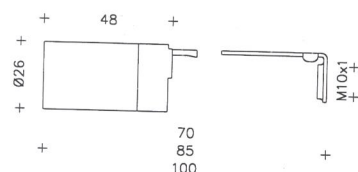

Incluye escuadra con rosca estampada.
Conexión automática.
Diámetro 22,5 mm.
Color blanco.

Embalaje: 500 Unidades

Cód. Pedido	Referencia	Altura
05/395	DB/3570	70 mm.
05/387	DB/3585	85 mm.
05/389	DB/3600	100 mm.

Incluye escuadra con nippel metálico.
Incorpora tornillo de bloqueo.
Conexión automática.
Diámetro 22,5 mm.
Color blanco.

Embalaje: 500 Unidades

Cód. Pedido	Referencia	Altura
05/514	D/3570/V/L/E	70 mm.
05/533	D/3585/V/L/E	85 mm.
05/782	D/3600/V/L/E	100 mm.

Incluye escuadra con rosca estampada.
Conexión a tornillo.
Diámetro 26 mm.
Color negro.

Embalaje: 500 Unidades

Cód. Pedido	Referencia	Altura
05/527	D/3570V/L	70 mm.
05/534	D/3585V/L	85 mm.
05/570	D/3600V/L	100 mm.

Incluye escuadra con nippel metálico.
Incorpora tornillo de bloqueo.
Conexión a tornillo.
Diámetro 26 mm.
Color negro.

Embalaje: 500 Unidades