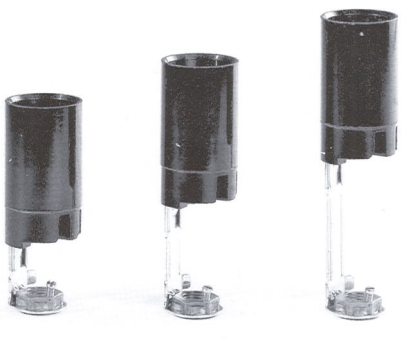

Incluye escuadra con rosca estampada.
Conexión automática.
Diámetro 22,5 mm.
Color blanco.

Embalaje: 500 Unidades

Cód. Pedido	Referencia	Altura
05/395	DB/3570	70 mm.
05/387	DB/3585	85 mm.
05/389	DB/3600	100 mm.

Incluye escuadra con nippel metálico.
Incorpora tornillo de bloqueo.
Conexión automática.
Diámetro 22,5 mm.
Color blanco.

Embalaje: 500 Unidades

Cód. Pedido	Referencia	Altura
05/514	D/3570/V/L/E	70 mm.
05/533	D/3585/V/L/E	85 mm.
05/782	D/3600/V/L/E	100 mm.

Incluye escuadra con rosca estampada.
Conexión a tornillo.
Diámetro 26 mm.
Color negro.

Embalaje: 500 Unidades

Cód. Pedido	Referencia	Altura
05/527	D/3570V/L	70 mm.
05/534	D/3585V/L	85 mm.
05/570	D/3600V/L	100 mm.

Incluye escuadra con nippel metálico.
Incorpora tornillo de bloqueo.
Conexión a tornillo.
Diámetro 26 mm.
Color negro.

Embalaje: 500 Unidades