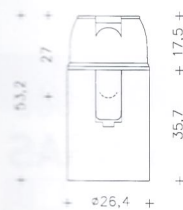

# SERIE 140 E14

Corriente Nominal: 2A  
Tensión Nominal: 250V  
Temperatura: 190°  
Cabeza Nippel metálico con tornillo de bloqueo.  
Pastilla de bornes automáticos.  
Certificación: EN 60238

Liso

Cód. Pedido  
05/179  
05/453  
05/478

Referencia  
D/140/L/N/2  
DB/140/L/N/2  
DO/140/L/N/2

Color  
Negro  
Blanco  
Oro

Embalaje: 1.500 Unidades

Roscado

Cód. Pedido  
05/315  
05/464  
05/487

Referencia  
D/140/F/N/2  
DB/140/F/N/2  
DO/140/F/N/2