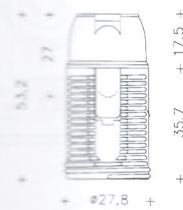

# SERIE 140 E14

Corriente Nominal: 2A  
Tensión Nominal: 250V  
Temperatura: 190°  
Cabeza Nippel metálico con tornillo de bloqueo.  
Pastilla de bornes automáticos.  
Certificación: EN 60238

Liso

Cód. Pedido  
05/179  
05/453  
05/478

Referencia  
D/140/L/N/2  
DB/140/L/N/2  
DO/140/L/N/2

Color  
Negro  
Blanco  
Oro

Embalaje: 1.500 Unidades

Roscado

Cód. Pedido  
05/315  
05/464  
05/487

Referencia  
D/140/F/N/2  
DB/140/F/N/2  
DO/140/F/N/2

Color  
Negro  
Blanco  
Oro

Embalaje: 1.500 Unidades

Semi-Roscado

Cód. Pedido  
05/751  
05/468  
05/494

Referencia  
D/140/FC/N/2  
DB/140/FC/N/2  
DO/140/FC/N/2

Color  
Negro  
Blanco  
Oro

Embalaje: 1.500 Unidades