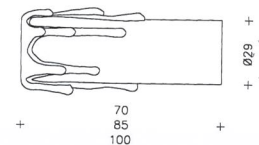

Funda lisa

Cód. Pedido	Referencia	Altura	Color
05/370	R70/B	70 mm.	Blanco
05/374	R85/B	85 mm.	Blanco
05/378	R100/B	100 mm.	Blanco

Funda exclusiva para portalámparas Serie 3500V/L y Serie 4500 ø 29 mm. Diámetro.

Embalaje: 500 Unidades