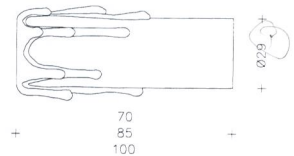

**I****TP**

FUNDAS PARA SERIES 3500 - 3500V/L - 4500 E14 - E12

Fundas de velas en termoplásticos.

**Funda con gota**

Cód. Pedido	Referencia	Altura	Color
05/397	CP70/A	70 mm.	Antiguo
05/394	CP70/B	70 mm.	Blanco
05/390	CP85/A	85 mm.	Antiguo
05/391	CP85/B	85 mm.	Blanco
05/392	CP100/Á	100 mm.	Antiguo
05/393	CP100/B	100 mm.	Blanco

Funda exclusiva para portalámparas Serie DB/3500 ø 25 mm. Diámetro.

Embalaje: 500 Unidades

**Funda lisa**

Cód. Pedido	Referencia	Altura	Color
05/398	RP85/B	85 mm.	Blanco
05/785	RP100/B	100 mm.	Blanco

Funda exclusiva para portalámparas Serie DB/3500 ø 25 mm. Diámetro.

Embalaje: 500 Unidades

**Funda con gota**

Cód. Pedido	Referencia	Altura	Color
05/373	C70/A	70 mm.	Antiguo
05/371	C70/B	70 mm.	Blanco
05/377	C85/A	85 mm.	Antiguo
05/375	C85/B	85 mm.	Blanco
05/380	C100/A	100 mm.	Antiguo
05/379	C100/B	100 mm.	Blanco