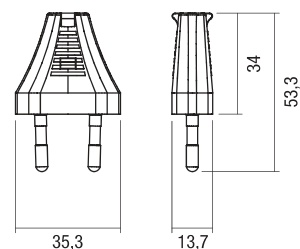

New

1052 2,5A - 250V

Spina bipolare europea smontata - spinotti da aggirare, per cablatori - chiusura a scatto - per cavo piatto 2x0,75 mm² H03VVH2-F.

Unassembled double pole Euro-plug - terminals to be clipped, for wiring technicians - Clip together case - for flat cable 2x0,75 mm² H03VVH2-F.

Cordset with: double pole Euro-plug 1063 (2,5A 250V) and flat cable 2x0,75 mm² H03VVH2-F.

Codice articolo
Article code

Codice articolo Article code	L1 m				
CB/63/15X22	1,5		250	56,8	
CB/63/20X22	2		250	79,0	
CB/63/30X22	3		200	115,0	
CN/63/15X22	1,5		250	56,8	
CN/63/20X22	2		250	79,0	
CN/63/30X22	3		200	115,0	
CII/63/15X22P	1,5	⊗	250	56,8	⊗
CII/63/20X22P	2	⊗	250	79,0	⊗
CII/63/30X22P	3	⊗	200	115,0	⊗

**C/6322**

Cablaggio con:
spina bipolare europea 1063 (2,5A 250V);
rompifilo unipolare a cursore 422 (2[32]A - 250V - T55 - IP40 - PTI250 - 1E4);
cavo piatto 2x0,75 mm² H03VVH2-F.

*Cordset with:
double pole Euro-plug 1063 (2,5A 250V);
in-line single pole slide switch 422 (2[32]A - 250V - T55 - IP40 - PTI250 - 1E4);
flat cable 2x0,75 mm² H03VVH2-F.*

Codice articolo
Article code

Codice articolo Article code	L1 m	L2 m			
CB632284X22	0,8	0,4		250	60,8
CB6322105X22	1	0,5		250	65,6
CB6322107X22	1	0,7		250	72,0
CB6322128X22	1,2	0,8		250	80,8
CN6322105X22	1	0,5		250	65,6
CN6322107X22	1	0,7		250	72,0
CN6322128X22	1,2	0,8		250	80,8
CO6322105X22	1	0,5		250	65,6
CO6322107X22	1	0,7		250	72,0
CO6322128X22	1,2	0,8		250	80,8